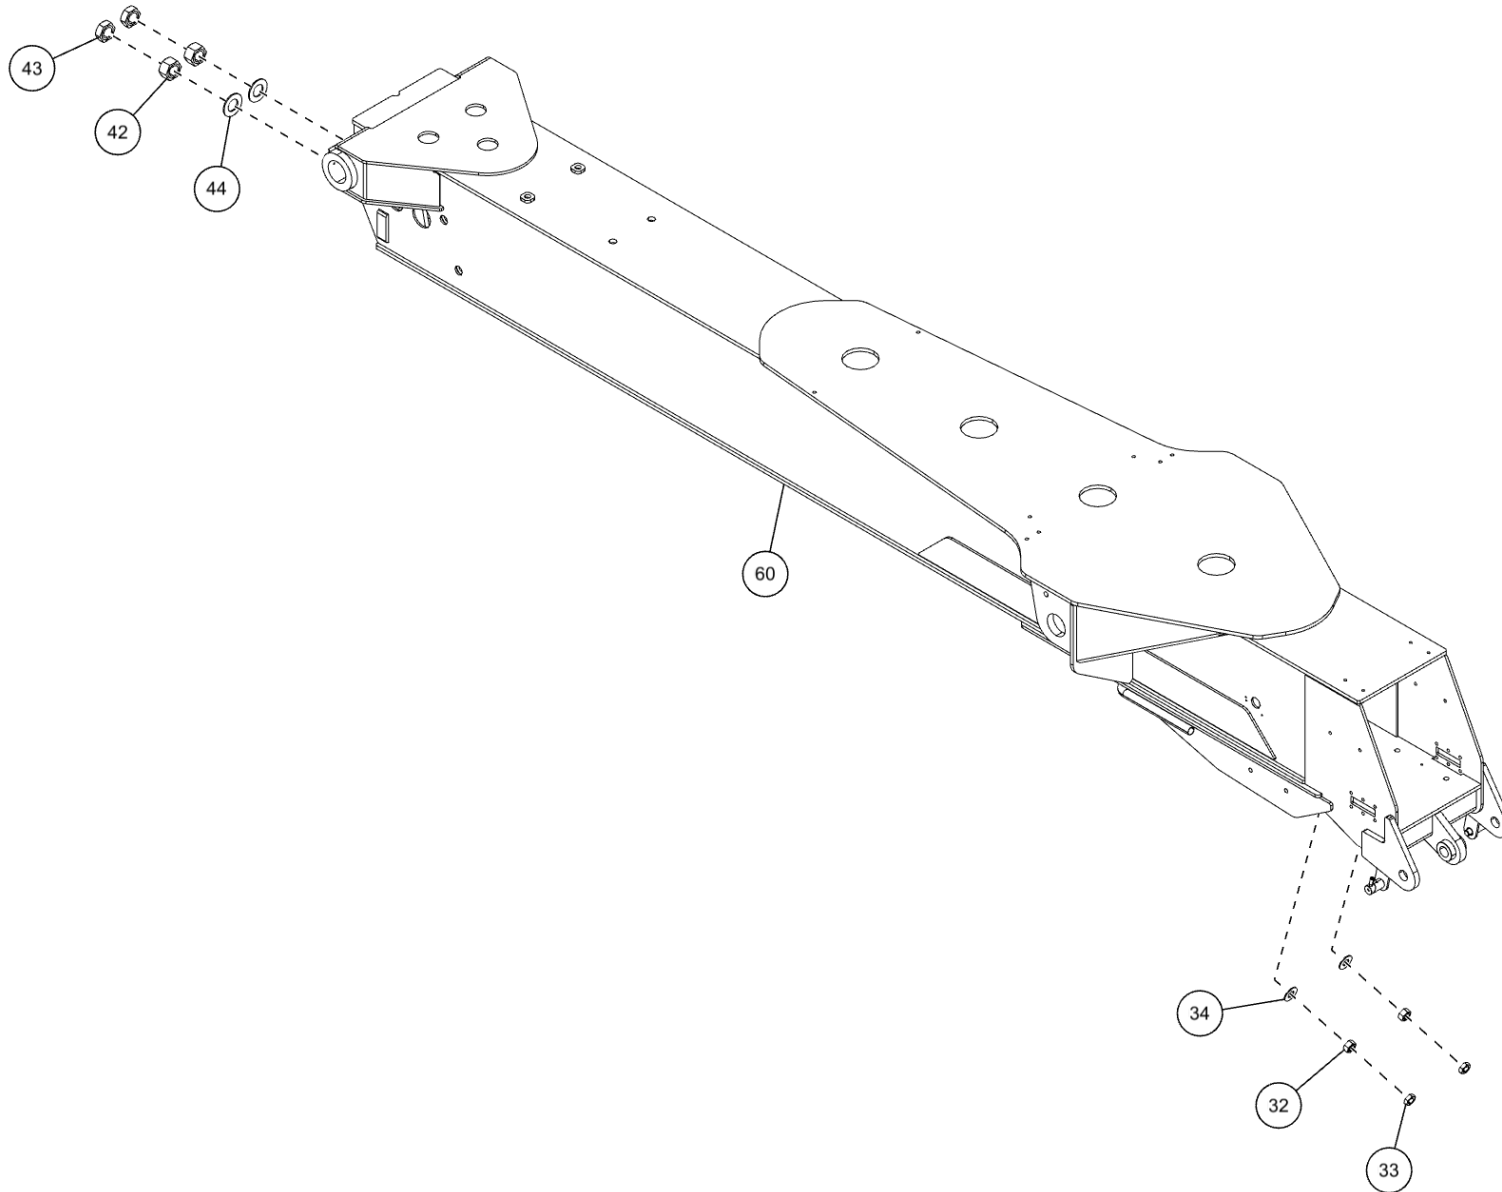

1150 RECOVERY BOOM ASSEMBLY (0911449) (cont'd)

Extend/Retract Cable Hardware

1150 RECOVERY BOOM ASSEMBLY (0911449) (cont'd)
Extend/Retract Cable Hardware (cont'd)

ITEM	PART NUMBER	DESCRIPTION	QTY
	0911449	1150 BOOM ASSY	
1	0300110	SNAP RING, 1" 5100-100	2
2	0300113	GREASE FITTING, 1/4-28 STR	14
3	0301397	GREASE FITTING, 1/4-28 90	2
4	03015082	SLIDE PAD UPR WILDWOOD	4
5	0301895	GREASE FITTING, 1/8 STR PTF	6
6	0301923	SLIDE PAD-BOOM-BOTTOM	2
7	0301924	SLIDE PAD-BOOM-SIDE	4
8	0303892	SLIDE PAD-BOOM-SIDE	8
9	0305023	SNAP RING 5100-0225PP	2
10	0306825	SLIDE PAD - 3/4 x 1 x 4	4
11	0307234	PAD - SLIDE	2
12	0311665_1150	0311665_1150.ASM	2
13	0400066	SCREW, 1/4-20X3/4 HHC GR5	4
14	0400121	SCREW, 3/8-16X3/4 HHC GR5	12
15	0400122	SCREW, 3/8-16X1-1/4 HHC GR5	4
16	0400126	SCREW, 3/8-16X1 HHC GR5	8
17	0400132	SCREW, 3/8-16X1-1/2 HHC GR5	4
18	0400133	SCREW, 3/8-16X3 HHC GR5	2
19	0400141	SCREW, 3/8-16X7/8 HHC GR5	8
20	0400157	SCREW, 3/8-16X1-3/4 HHC GR5	1
21	0400177	SCREW, 1/2-13X1-1/4 HHC GR5	4
22	0400186	SCREW, 1/2-13X3-1/2 HHC GR5	2
23	0400248	SCREW, 5/8-11X1 HHC GR8	4
24	0400262	SCREW, 5/8-11X2-1/2 HHC GR8	2
25	0400349	SCREW, 3/8-16X3/4 FHS BO	18
26	0400392	NUT, 3/8-16 LOK	6
27	0400398	NUT, 3/8-16 LOK JAM	1
28	0400408	NUT, 1/2-13 LOK	6
29	0400426	NUT, 5/8-11 LOK GR8	2
30	0400451	WASHER, 1/4	4
31	0400452	LKWASHER, 1/4	4
32	0400471	NUT, 7/8-14 HEX GR8	2
33	0400472	NUT, 7/8-14 JAM GR8	2
34	0400473	WASHER, 7/8 PL GR8	2
35	0400482	LKWASHER, 3/8	32

ITEM	PART NUMBER	DESCRIPTION	QTY
36	0400483	LKWASHER, 3/8 CET	4
37	0400491	LKWASHER, 1/2	24
38	0400501	WASHER, 1-1/4 SAE PL	6
39	0400503	WASHER, 5/8 GR8	2
40	0400508	LKWASHER, 5/8	8
41	0400564	PIN, 3/8X1-3/4 SPR	6
42	0400930	NUT, 1-1/2X12 HEX GR8	2
43	0400931	NUT, 1-1/2X12 HEX JAM GR8	2
44	0400935	WASHER, 1-1/12 SAE	2
45	0703734	SHIM, SIDE PLATE OUTER BOOM	18
46	0703740	SHAFT, EXTEND CYL	1
47	0706042	WING, CABLE LONG 1040&1040B	3
48	0706043	WING, CABLE MED 1040&1040B	1
49	0710638	PIN, D-RING	2
50	0717262	SHIM - SLIDE PAD	12
51	0718466	PLATE - SLIDE PAD SUPPORT	4
52	0719585	D-RING, TOWING	6
53	0725173	PIN DRING	1
54	0725176	SPACER TOP	4
55	0725177	PIN RETRACT CABLE	2
56	0726100	PLATE	2
57	0806752	SHAFT-RETRACT SHEAVE WELDT	4
58	0806922	LIFT CYL PIVOT ROD END WLDT	2
59	0807844	CABLE TIEBACK WELDMENT	2
60	0810167	OUTER BOOM WLDT 1150	1
61	0810168	SECOND STAGE BOOM WLDT 1150	1
62	0810169	THIRD STAGE BOOM WLDT 1150	1
63	0906537	SWIVEL - BOOM ASSEMBLY	2
64	0908118	SHEAVE ASSY 5" DIA	4
65	0910707	SIDE D-RING PARTS 1060S/1075S	2
66	0911450	EXTEND SYSTEM	1
67	9041402	1/2 NC X 1 1/4 HHCS PLT GR8	24
68	9043950	5/8 NC X 1 1/2 HHCS PL GR 8	4
69	9048800	5/8 WELDLESS CHAIN LINK	2
70	945030007	CABLE TIE BACK SPRING-1	2
71	GA0215	PIN-"D" RING	1