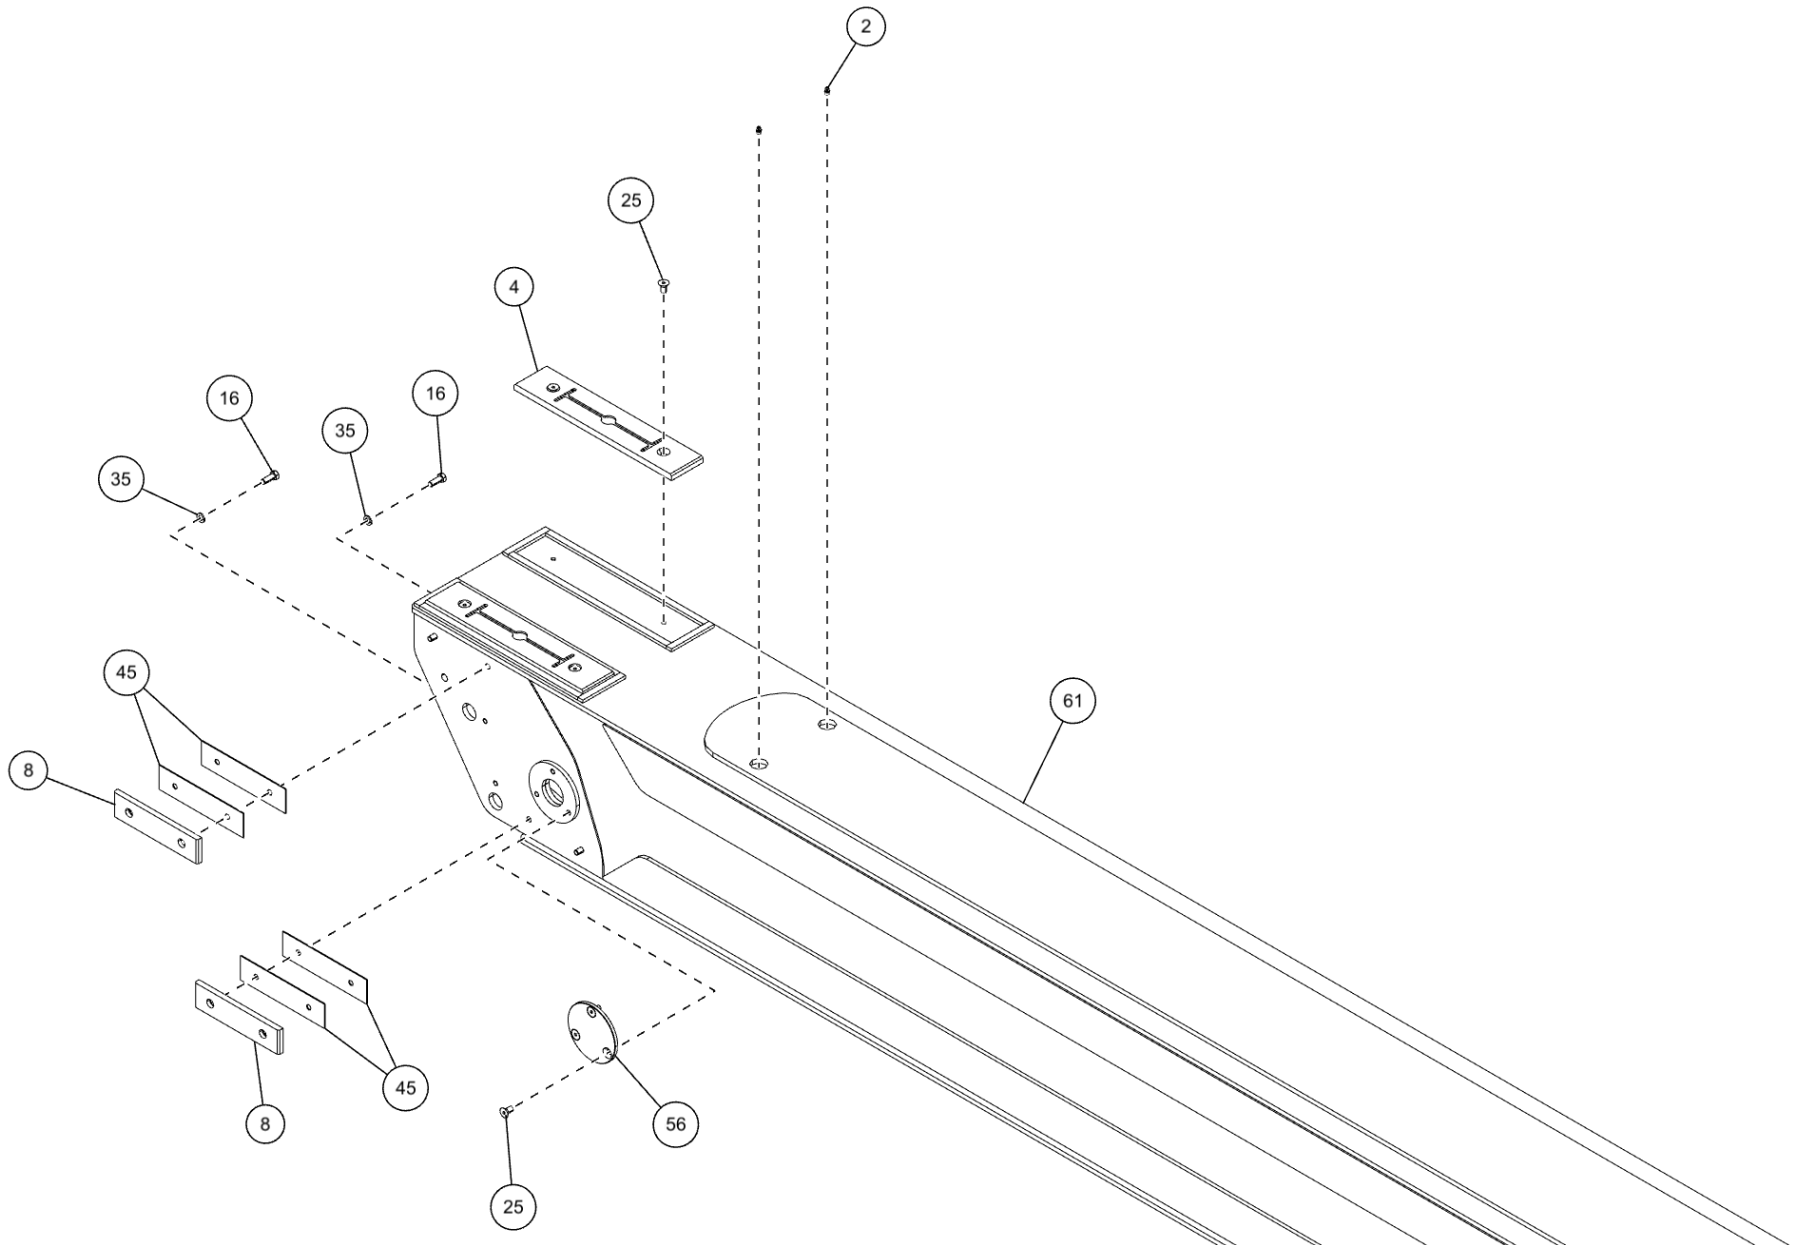

1150 RECOVERY BOOM ASSEMBLY (0911449) (cont'd)

Second Stage Front Slide Pads

1150 RECOVERY BOOM ASSEMBLY (0911449) (cont'd)
Second Stage Front Slide Pads (cont'd)

ITEM	PART NUMBER	DESCRIPTION	QTY
	0911449	1150 BOOM ASSY	
1	0300110	SNAP RING, 1" 5100-100	2
2	0300113	GREASE FITTING, 1/4-28 STR	14
3	0301397	GREASE FITTING, 1/4-28 90	2
4	03015082	SLIDE PAD UPR WILDWOOD	4
5	0301895	GREASE FITTING, 1/8 STR PTF	6
6	0301923	SLIDE PAD-BOOM-BOTTOM	2
7	0301924	SLIDE PAD-BOOM-SIDE	4
8	0303892	SLIDE PAD-BOOM-SIDE	8
9	0305023	SNAP RING 5100-0225PP	2
10	0306825	SLIDE PAD - 3/4 x 1 x 4	4
11	0307234	PAD - SLIDE	2
12	0311665_1150	0311665_1150.ASM	2
13	0400066	SCREW, 1/4-20X3/4 HHC GR5	4
14	0400121	SCREW, 3/8-16X3/4 HHC GR5	12
15	0400122	SCREW, 3/8-16X1-1/4 HHC GR5	4
16	0400126	SCREW, 3/8-16X1 HHC GR5	8
17	0400132	SCREW, 3/8-16X1-1/2 HHC GR5	4
18	0400133	SCREW, 3/8-16X3 HHC GR5	2
19	0400141	SCREW, 3/8-16X7/8 HHC GR5	8
20	0400157	SCREW, 3/8-16X1-3/4 HHC GR5	1
21	0400177	SCREW, 1/2-13X1-1/4 HHC GR5	4
22	0400186	SCREW, 1/2-13X3-1/2 HHC GR5	2
23	0400248	SCREW, 5/8-11X1 HHC GR8	4
24	0400262	SCREW, 5/8-11X2-1/2 HHC GR8	2
25	0400349	SCREW, 3/8-16X3/4 FHS BO	18
26	0400392	NUT, 3/8-16 LOK	6
27	0400398	NUT, 3/8-16 LOK JAM	1
28	0400408	NUT, 1/2-13 LOK	6
29	0400426	NUT, 5/8-11 LOK GR8	2
30	0400451	WASHER, 1/4	4
31	0400452	LKWASHER, 1/4	4
32	0400471	NUT, 7/8-14 HEX GR8	2
33	0400472	NUT, 7/8-14 JAM GR8	2
34	0400473	WASHER, 7/8 PL GR8	2
35	0400482	LKWASHER, 3/8	32

ITEM	PART NUMBER	DESCRIPTION	QTY
36	0400483	LKWASHER, 3/8 CET	4
37	0400491	LKWASHER, 1/2	24
38	0400501	WASHER, 1-1/4 SAE PL	6
39	0400503	WASHER, 5/8 GR8	2
40	0400508	LKWASHER, 5/8	8
41	0400564	PIN, 3/8X1-3/4 SPR	6
42	0400930	NUT, 1-1/2X12 HEX GR8	2
43	0400931	NUT, 1-1/2X12 HEX JAM GR8	2
44	0400935	WASHER, 1-1/12 SAE	2
45	0703734	SHIM, SIDE PLATE OUTER BOOM	18
46	0703740	SHAFT, EXTEND CYL	1
47	0706042	WING, CABLE LONG 1040&1040B	3
48	0706043	WING, CABLE MED 1040&1040B	1
49	0710638	PIN, D-RING	2
50	0717262	SHIM - SLIDE PAD	12
51	0718466	PLATE - SLIDE PAD SUPPORT	4
52	0719585	D-RING, TOWING	6
53	0725173	PIN DRING	1
54	0725176	SPACER TOP	4
55	0725177	PIN RETRACT CABLE	2
56	0726100	PLATE	2
57	0806752	SHAFT-RETRACT SHEAVE WELDT	4
58	0806922	LIFT CYL PIVOT ROD END WLDT	2
59	0807844	CABLE TIEBACK WELDMENT	2
60	0810167	OUTER BOOM WLDT 1150	1
61	0810168	SECOND STAGE BOOM WLDT 1150	1
62	0810169	THIRD STAGE BOOM WLDT 1150	1
63	0906537	SWIVEL - BOOM ASSEMBLY	2
64	0908118	SHEAVE ASSY 5" DIA	4
65	0910707	SIDE D-RING PARTS 1060S/1075S	2
66	0911450	EXTEND SYSTEM	1
67	9041402	1/2 NC X 1 1/4 HHCS PLT GR8	24
68	9043950	5/8 NC X 1 1/2 HHCS PL GR 8	4
69	9048800	5/8 WELDLESS CHAIN LINK	2
70	945030007	CABLE TIE BACK SPRING-1	2
71	GA0215	PIN-"D" RING	1