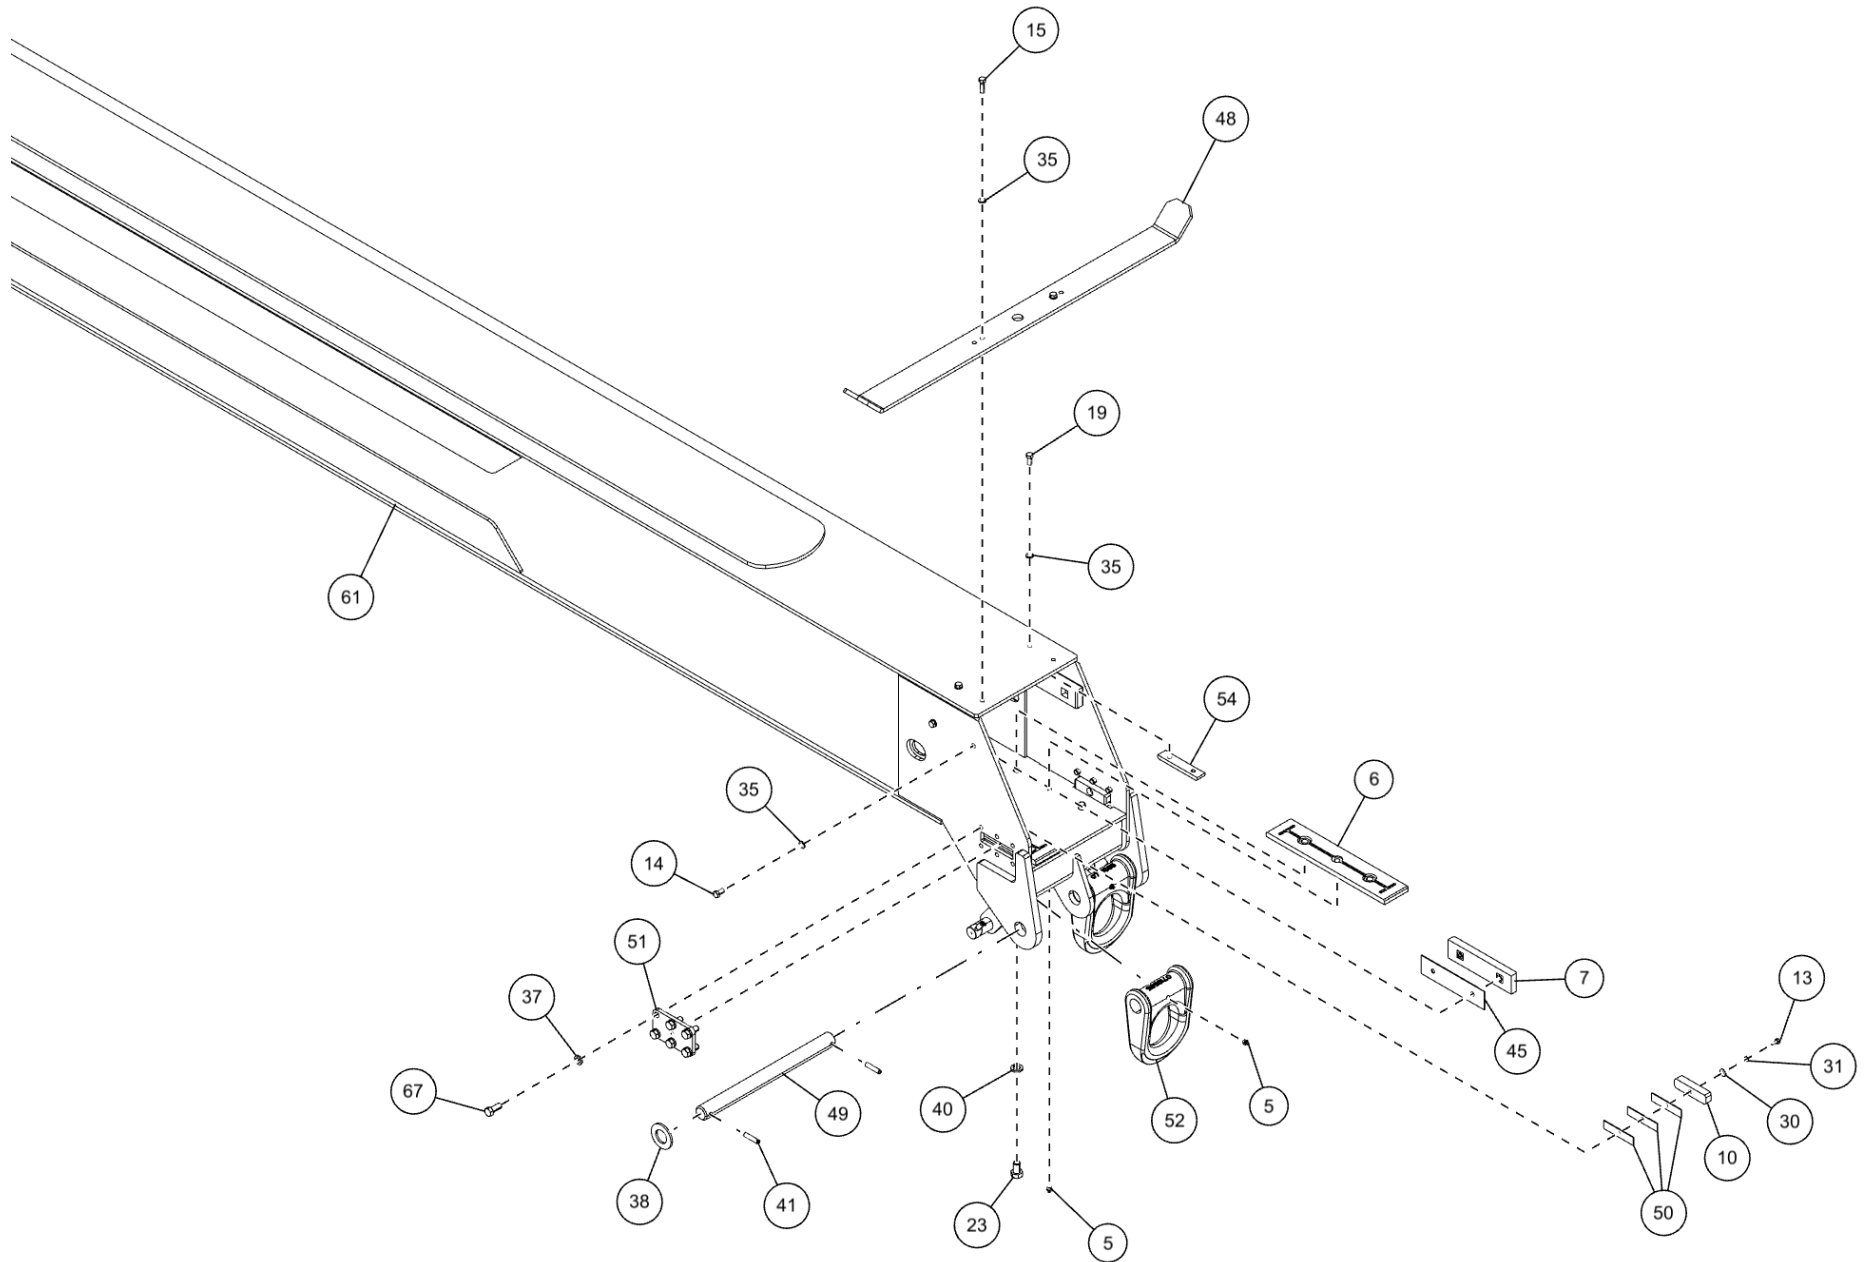

1150 RECOVERY BOOM ASSEMBLY (0911449) (cont'd)

Second Stage Rear Slide Pads

1150 RECOVERY BOOM ASSEMBLY (0911449) (cont'd)
Second Stage Rear Slide Pads (cont'd)

ITEM	PART NUMBER	DESCRIPTION	QTY
	0911449	1150 BOOM ASSY	
1	0300110	SNAP RING, 1" 5100-100	2
2	0300113	GREASE FITTING, 1/4-28 STR	14
3	0301397	GREASE FITTING, 1/4-28 90	2
4	03015082	SLIDE PAD UPR WILDWOOD	4
5	0301895	GREASE FITTING, 1/8 STR PTF	6
6	0301923	SLIDE PAD-BOOM-BOTTOM	2
7	0301924	SLIDE PAD-BOOM-SIDE	4
8	0303892	SLIDE PAD-BOOM-SIDE	8
9	0305023	SNAP RING 5100-0225PP	2
10	0306825	SLIDE PAD - 3/4 x 1 x 4	4
11	0307234	PAD - SLIDE	2
12	0311665_1150	0311665_1150.ASM	2
13	0400066	SCREW, 1/4-20X3/4 HHC GR5	4
14	0400121	SCREW, 3/8-16X3/4 HHC GR5	12
15	0400122	SCREW, 3/8-16X1-1/4 HHC GR5	4
16	0400126	SCREW, 3/8-16X1 HHC GR5	8
17	0400132	SCREW, 3/8-16X1-1/2 HHC GR5	4
18	0400133	SCREW, 3/8-16X3 HHC GR5	2
19	0400141	SCREW, 3/8-16X7/8 HHC GR5	8
20	0400157	SCREW, 3/8-16X1-3/4 HHC GR5	1
21	0400177	SCREW, 1/2-13X1-1/4 HHC GR5	4
22	0400186	SCREW, 1/2-13X3-1/2 HHC GR5	2
23	0400248	SCREW, 5/8-11X1 HHC GR8	4
24	0400262	SCREW, 5/8-11X2-1/2 HHC GR8	2
25	0400349	SCREW, 3/8-16X3/4 FHS BO	18
26	0400392	NUT, 3/8-16 LOK	6
27	0400398	NUT, 3/8-16 LOK JAM	1
28	0400408	NUT, 1/2-13 LOK	6
29	0400426	NUT, 5/8-11 LOK GR8	2
30	0400451	WASHER, 1/4	4
31	0400452	LKWASHER, 1/4	4
32	0400471	NUT, 7/8-14 HEX GR8	2
33	0400472	NUT, 7/8-14 JAM GR8	2
34	0400473	WASHER, 7/8 PL GR8	2
35	0400482	LKWASHER, 3/8	32

ITEM	PART NUMBER	DESCRIPTION	QTY
36	0400483	LKWASHER, 3/8 CET	4
37	0400491	LKWASHER, 1/2	24
38	0400501	WASHER, 1-1/4 SAE PL	6
39	0400503	WASHER, 5/8 GR8	2
40	0400508	LKWASHER, 5/8	8
41	0400564	PIN, 3/8X1-3/4 SPR	6
42	0400930	NUT, 1-1/2X12 HEX GR8	2
43	0400931	NUT, 1-1/2X12 HEX JAM GR8	2
44	0400935	WASHER, 1-1/12 SAE	2
45	0703734	SHIM, SIDE PLATE OUTER BOOM	18
46	0703740	SHAFT, EXTEND CYL	1
47	0706042	WING, CABLE LONG 1040&1040B	3
48	0706043	WING, CABLE MED 1040&1040B	1
49	0710638	PIN, D-RING	2
50	0717262	SHIM - SLIDE PAD	12
51	0718466	PLATE - SLIDE PAD SUPPORT	4
52	0719585	D-RING, TOWING	6
53	0725173	PIN DRING	1
54	0725176	SPACER TOP	4
55	0725177	PIN RETRACT CABLE	2
56	0726100	PLATE	2
57	0806752	SHAFT-RETRACT SHEAVE WELDT	4
58	0806922	LIFT CYL PIVOT ROD END WLDT	2
59	0807844	CABLE TIEBACK WELDMENT	2
60	0810167	OUTER BOOM WLDT 1150	1
61	0810168	SECOND STAGE BOOM WLDT 1150	1
62	0810169	THIRD STAGE BOOM WLDT 1150	1
63	0906537	SWIVEL - BOOM ASSEMBLY	2
64	0908118	SHEAVE ASSY 5" DIA	4
65	0910707	SIDE D-RING PARTS 1060S/1075S	2
66	0911450	EXTEND SYSTEM	1
67	9041402	1/2 NC X 1 1/4 HHCS PLT GR8	24
68	9043950	5/8 NC X 1 1/2 HHCS PL GR 8	4
69	9048800	5/8 WELDLESS CHAIN LINK	2
70	945030007	CABLE TIE BACK SPRING-1	2
71	GA0215	PIN-"D" RING	1