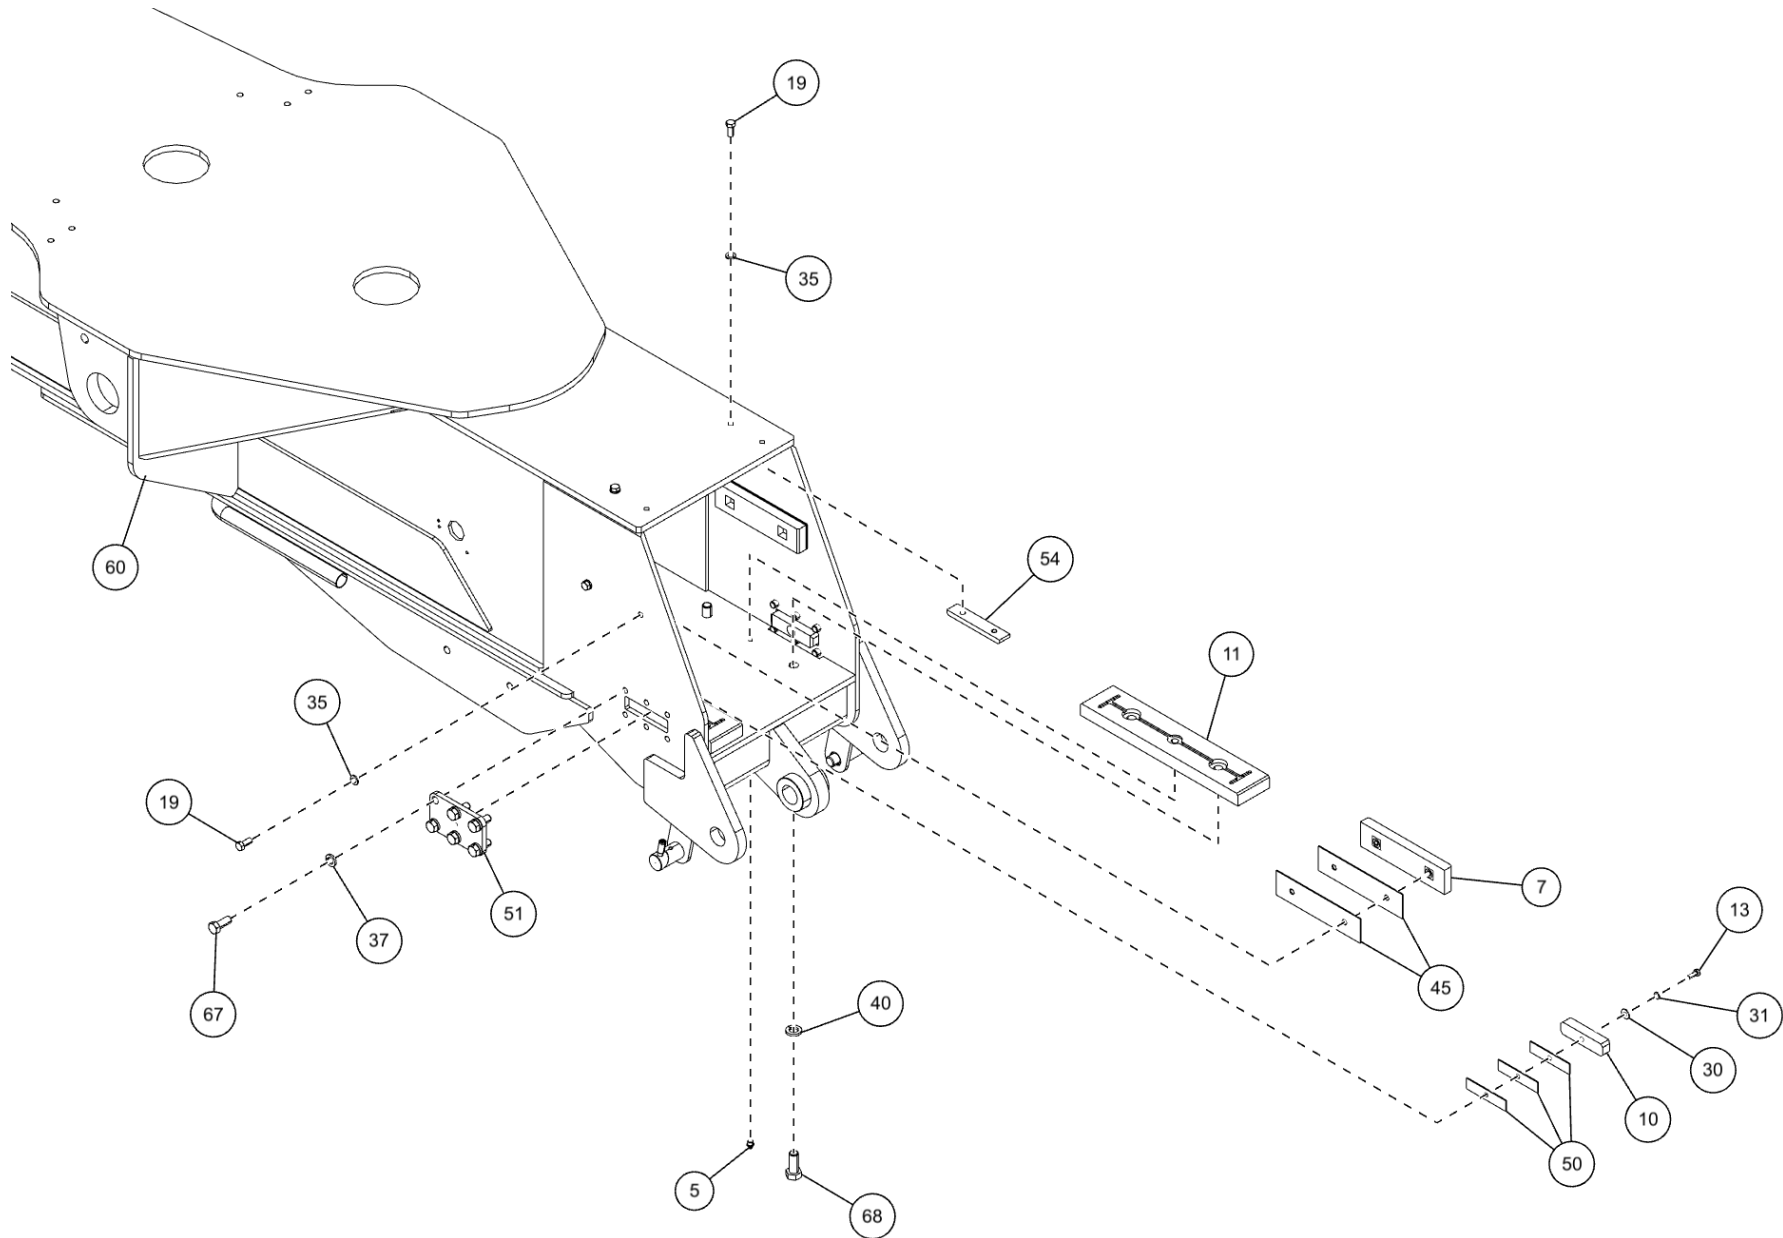

1150 RECOVERY BOOM ASSEMBLY (0911449) (cont'd)

Outer Boom Slide Pads

1150 RECOVERY BOOM ASSEMBLY (0911449) (cont'd)
Outer Boom Slide Pads (cont'd)

ITEM	PART NUMBER	DESCRIPTION	QTY
	0911449	1150 BOOM ASSY	
1	0300110	SNAP RING, 1" 5100-100	2
2	0300113	GREASE FITTING, 1/4-28 STR	14
3	0301397	GREASE FITTING, 1/4-28 90	2
4	03015082	SLIDE PAD UPR WILDWOOD	4
5	0301895	GREASE FITTING, 1/8 STR PTF	6
6	0301923	SLIDE PAD-BOOM-BOTTOM	2
7	0301924	SLIDE PAD-BOOM-SIDE	4
8	0303892	SLIDE PAD-BOOM-SIDE	8
9	0305023	SNAP RING 5100-0225PP	2
10	0306825	SLIDE PAD - 3/4 x 1 x 4	4
11	0307234	PAD - SLIDE	2
12	0311665_1150	0311665_1150.ASM	2
13	0400066	SCREW, 1/4-20X3/4 HHC GR5	4
14	0400121	SCREW, 3/8-16X3/4 HHC GR5	12
15	0400122	SCREW, 3/8-16X1-1/4 HHC GR5	4
16	0400126	SCREW, 3/8-16X1 HHC GR5	8
17	0400132	SCREW, 3/8-16X1-1/2 HHC GR5	4
18	0400133	SCREW, 3/8-16X3 HHC GR5	2
19	0400141	SCREW, 3/8-16X7/8 HHC GR5	8
20	0400157	SCREW, 3/8-16X1-3/4 HHC GR5	1
21	0400177	SCREW, 1/2-13X1-1/4 HHC GR5	4
22	0400186	SCREW, 1/2-13X3-1/2 HHC GR5	2
23	0400248	SCREW, 5/8-11X1 HHC GR8	4
24	0400262	SCREW, 5/8-11X2-1/2 HHC GR8	2
25	0400349	SCREW, 3/8-16X3/4 FHS BO	18
26	0400392	NUT, 3/8-16 LOK	6
27	0400398	NUT, 3/8-16 LOK JAM	1
28	0400408	NUT, 1/2-13 LOK	6
29	0400426	NUT, 5/8-11 LOK GR8	2
30	0400451	WASHER, 1/4	4
31	0400452	LKWASHER, 1/4	4
32	0400471	NUT, 7/8-14 HEX GR8	2
33	0400472	NUT, 7/8-14 JAM GR8	2
34	0400473	WASHER, 7/8 PL GR8	2
35	0400482	LKWASHER, 3/8	32

ITEM	PART NUMBER	DESCRIPTION	QTY
36	0400483	LKWASHER, 3/8 CET	4
37	0400491	LKWASHER, 1/2	24
38	0400501	WASHER, 1-1/4 SAE PL	6
39	0400503	WASHER, 5/8 GR8	2
40	0400508	LKWASHER, 5/8	8
41	0400564	PIN, 3/8X1-3/4 SPR	6
42	0400930	NUT, 1-1/2X12 HEX GR8	2
43	0400931	NUT, 1-1/2X12 HEX JAM GR8	2
44	0400935	WASHER, 1-1/12 SAE	2
45	0703734	SHIM, SIDE PLATE OUTER BOOM	18
46	0703740	SHAFT, EXTEND CYL	1
47	0706042	WING, CABLE LONG 1040&1040B	3
48	0706043	WING, CABLE MED 1040&1040B	1
49	0710638	PIN, D-RING	2
50	0717262	SHIM - SLIDE PAD	12
51	0718466	PLATE - SLIDE PAD SUPPORT	4
52	0719585	D-RING, TOWING	6
53	0725173	PIN DRING	1
54	0725176	SPACER TOP	4
55	0725177	PIN RETRACT CABLE	2
56	0726100	PLATE	2
57	0806752	SHAFT-RETRACT SHEAVE WELDT	4
58	0806922	LIFT CYL PIVOT ROD END WLDT	2
59	0807844	CABLE TIEBACK WELDMENT	2
60	0810167	OUTER BOOM WLDT 1150	1
61	0810168	SECOND STAGE BOOM WLDT 1150	1
62	0810169	THIRD STAGE BOOM WLDT 1150	1
63	0906537	SWIVEL - BOOM ASSEMBLY	2
64	0908118	SHEAVE ASSY 5" DIA	4
65	0910707	SIDE D-RING PARTS 1060S/1075S	2
66	0911450	EXTEND SYSTEM	1
67	9041402	1/2 NC X 1 1/4 HHCS PLT GR8	24
68	9043950	5/8 NC X 1 1/2 HHCS PL GR 8	4
69	9048800	5/8 WELDLESS CHAIN LINK	2
70	945030007	CABLE TIE BACK SPRING-1	2
71	GA0215	PIN-"D" RING	1