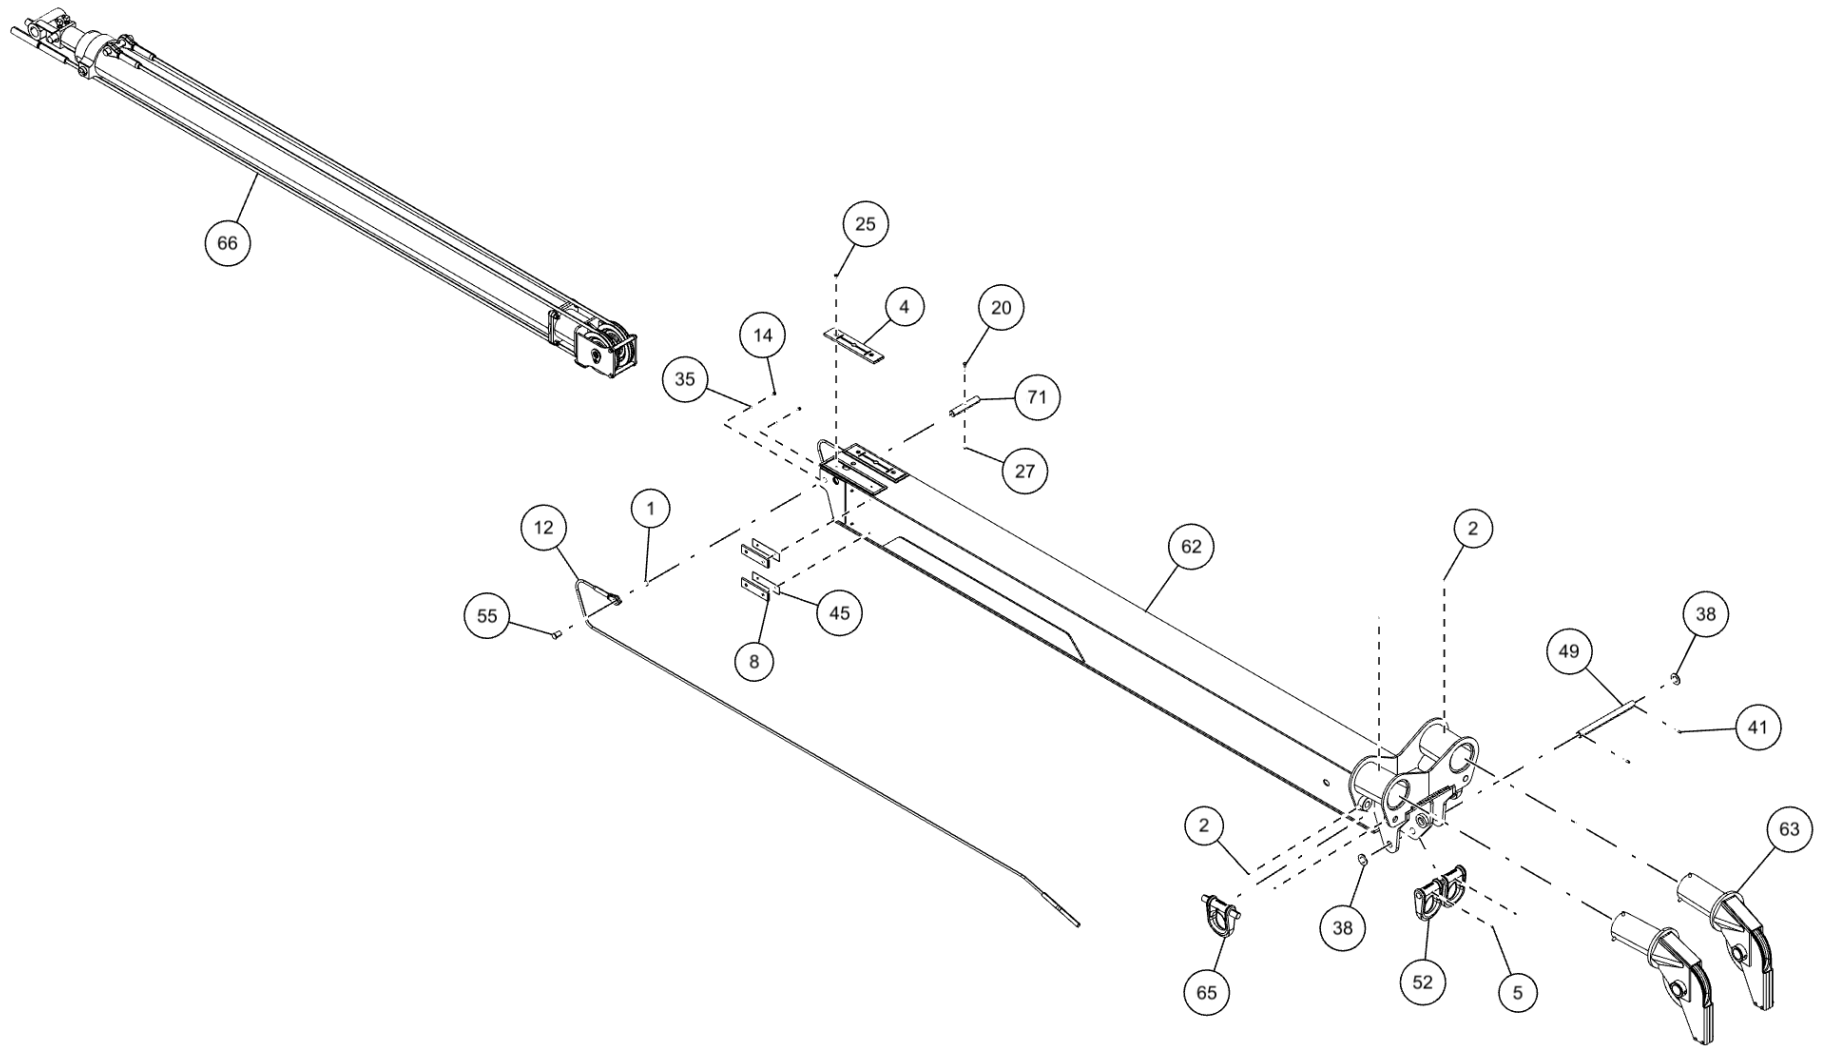

1150 RECOVERY BOOM ASSEMBLY (0911449) (cont'd)

Third Stage Components

1150 RECOVERY BOOM ASSEMBLY (0911449) (cont'd)
Third Stage Components (cont'd)

ITEM	PART NUMBER	DESCRIPTION	QTY
	0911449	1150 BOOM ASSY	
1	0300110	SNAP RING, 1" 5100-100	2
2	0300113	GREASE FITTING, 1/4-28 STR	14
3	0301397	GREASE FITTING, 1/4-28 90	2
4	03015082	SLIDE PAD UPR WILDWOOD	4
5	0301895	GREASE FITTING, 1/8 STR PTF	6
6	0301923	SLIDE PAD-BOOM-BOTTOM	2
7	0301924	SLIDE PAD-BOOM-SIDE	4
8	0303892	SLIDE PAD-BOOM-SIDE	8
9	0305023	SNAP RING 5100-0225PP	2
10	0306825	SLIDE PAD - 3/4 x 1 x 4	4
11	0307234	PAD - SLIDE	2
12	0311665_1150	0311665_1150.ASM	2
13	0400066	SCREW, 1/4-20X3/4 HHC GR5	4
14	0400121	SCREW, 3/8-16X3/4 HHC GR5	12
15	0400122	SCREW, 3/8-16X1-1/4 HHC GR5	4
16	0400126	SCREW, 3/8-16X1 HHC GR5	8
17	0400132	SCREW, 3/8-16X1-1/2 HHC GR5	4
18	0400133	SCREW, 3/8-16X3 HHC GR5	2
19	0400141	SCREW, 3/8-16X7/8 HHC GR5	8
20	0400157	SCREW, 3/8-16X1-3/4 HHC GR5	1
21	0400177	SCREW, 1/2-13X1-1/4 HHC GR5	4
22	0400186	SCREW, 1/2-13X3-1/2 HHC GR5	2
23	0400248	SCREW, 5/8-11X1 HHC GR8	4
24	0400262	SCREW, 5/8-11X2-1/2 HHC GR8	2
25	0400349	SCREW, 3/8-16X3/4 FHS BO	18
26	0400392	NUT, 3/8-16 LOK	6
27	0400398	NUT, 3/8-16 LOK JAM	1
28	0400408	NUT, 1/2-13 LOK	6
29	0400426	NUT, 5/8-11 LOK GR8	2
30	0400451	WASHER, 1/4	4
31	0400452	LKWASHER, 1/4	4
32	0400471	NUT, 7/8-14 HEX GR8	2
33	0400472	NUT, 7/8-14 JAM GR8	2
34	0400473	WASHER, 7/8 PL GR8	2
35	0400482	LKWASHER, 3/8	32

ITEM	PART NUMBER	DESCRIPTION	QTY
36	0400483	LKWASHER, 3/8 CET	4
37	0400491	LKWASHER, 1/2	24
38	0400501	WASHER, 1-1/4 SAE PL	6
39	0400503	WASHER, 5/8 GR8	2
40	0400508	LKWASHER, 5/8	8
41	0400564	PIN, 3/8X1-3/4 SPR	6
42	0400930	NUT, 1-1/2X12 HEX GR8	2
43	0400931	NUT, 1-1/2X12 HEX JAM GR8	2
44	0400935	WASHER, 1-1/12 SAE	2
45	0703734	SHIM, SIDE PLATE OUTER BOOM	18
46	0703740	SHAFT, EXTEND CYL	1
47	0706042	WING, CABLE LONG 1040&1040B	3
48	0706043	WING, CABLE MED 1040&1040B	1
49	0710638	PIN, D-RING	2
50	0717262	SHIM - SLIDE PAD	12
51	0718466	PLATE - SLIDE PAD SUPPORT	4
52	0719585	D-RING, TOWING	6
53	0725173	PIN DRING	1
54	0725176	SPACER TOP	4
55	0725177	PIN RETRACT CABLE	2
56	0726100	PLATE	2
57	0806752	SHAFT-RETRACT SHEAVE WELD'T	4
58	0806922	LIFT CYL PIVOT ROD END WLDT	2
59	0807844	CABLE TIEBACK WELDMENT	2
60	0810167	OUTER BOOM WLDT 1150	1
61	0810168	SECOND STAGE BOOM WLDT 1150	1
62	0810169	THIRD STAGE BOOM WLDT 1150	1
63	0906537	SWIVEL - BOOM ASSEMBLY	2
64	0908118	SHEAVE ASSY 5" DIA	4
65	0910707	SIDE D-RING PARTS 1060S/1075S	2
66	0911450	EXTEND SYSTEM	1
67	9041402	1/2 NC X 1 1/4 HHCS PLT GR8	24
68	9043950	5/8 NC X 1 1/2 HHCS PL GR 8	4
69	9048800	5/8 WELDLESS CHAIN LINK	2
70	945030007	CABLE TIE BACK SPRING-1	2
71	GA0215	PIN-"D" RING	1