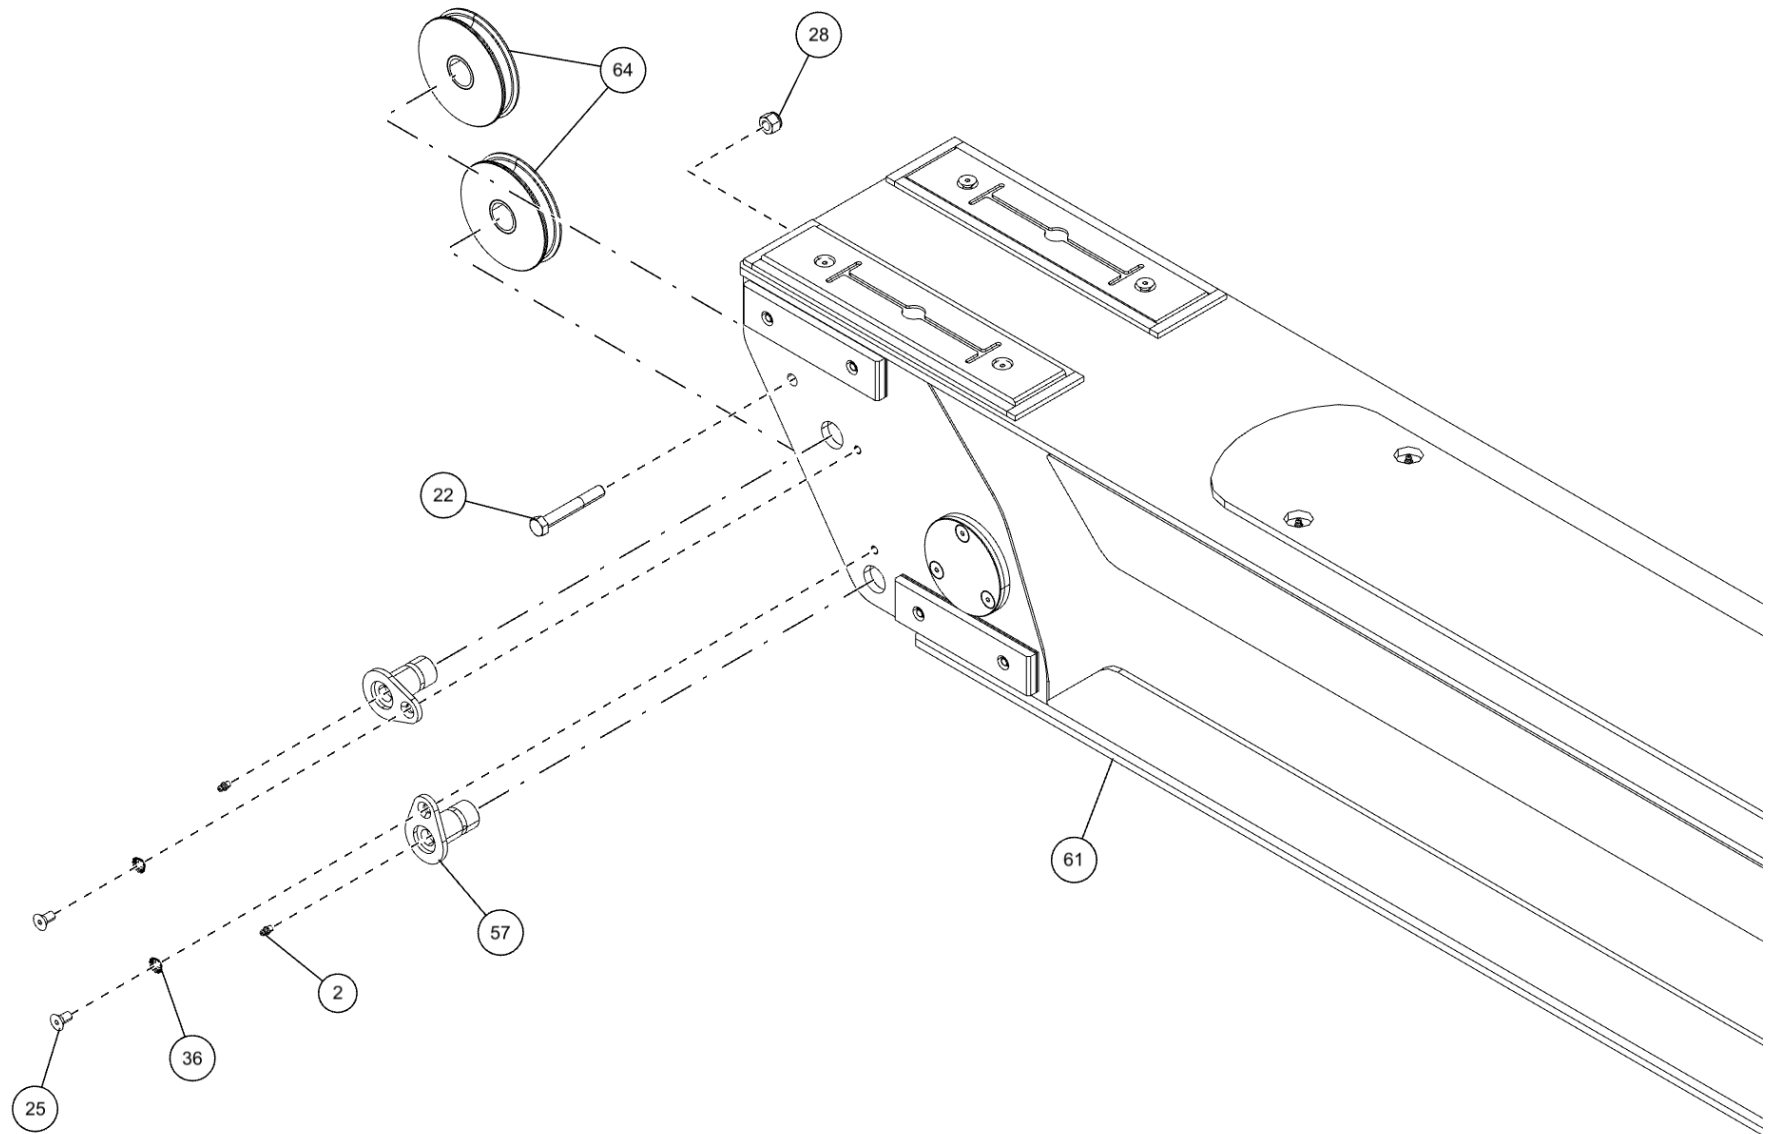

1150 RECOVERY BOOM ASSEMBLY (0911449) (cont'd)

Extend/Retract Cable Sheaves

1150 RECOVERY BOOM ASSEMBLY (0911449) (cont'd)
Extend/Retract Cable Sheaves (cont'd)

ITEM	PART NUMBER	DESCRIPTION	QTY
	0911449	1150 BOOM ASSY	
1	0300110	SNAP RING, 1" 5100-100	2
2	0300113	GREASE FITTING, 1/4-28 STR	14
3	0301397	GREASE FITTING, 1/4-28 90	2
4	03015082	SLIDE PAD UPR WILDWOOD	4
5	0301895	GREASE FITTING, 1/8 STR PTF	6
6	0301923	SLIDE PAD-BOOM-BOTTOM	2
7	0301924	SLIDE PAD-BOOM-SIDE	4
8	0303892	SLIDE PAD-BOOM-SIDE	8
9	0305023	SNAP RING 5100-0225PP	2
10	0306825	SLIDE PAD - 3/4 x 1 x 4	4
11	0307234	PAD - SLIDE	2
12	0311665_1150	0311665_1150.ASM	2
13	0400066	SCREW, 1/4-20X3/4 HHC GR5	4
14	0400121	SCREW, 3/8-16X3/4 HHC GR5	12
15	0400122	SCREW, 3/8-16X1-1/4 HHC GR5	4
16	0400126	SCREW, 3/8-16X1 HHC GR5	8
17	0400132	SCREW, 3/8-16X1-1/2 HHC GR5	4
18	0400133	SCREW, 3/8-16X3 HHC GR5	2
19	0400141	SCREW, 3/8-16X7/8 HHC GR5	8
20	0400157	SCREW, 3/8-16X1-3/4 HHC GR5	1
21	0400177	SCREW, 1/2-13X1-1/4 HHC GR5	4
22	0400186	SCREW, 1/2-13X3-1/2 HHC GR5	2
23	0400248	SCREW, 5/8-11X1 HHC GR8	4
24	0400262	SCREW, 5/8-11X2-1/2 HHC GR8	2
25	0400349	SCREW, 3/8-16X3/4 FHS BO	18
26	0400392	NUT, 3/8-16 LOK	6
27	0400398	NUT, 3/8-16 LOK JAM	1
28	0400408	NUT, 1/2-13 LOK	6
29	0400426	NUT, 5/8-11 LOK GR8	2
30	0400451	WASHER, 1/4	4
31	0400452	LKWASHER, 1/4	4
32	0400471	NUT, 7/8-14 HEX GR8	2
33	0400472	NUT, 7/8-14 JAM GR8	2
34	0400473	WASHER, 7/8 PL GR8	2
35	0400482	LKWASHER, 3/8	32

ITEM	PART NUMBER	DESCRIPTION	QTY
36	0400483	LKWASHER, 3/8 CET	4
37	0400491	LKWASHER, 1/2	24
38	0400501	WASHER, 1-1/4 SAE PL	6
39	0400503	WASHER, 5/8 GR8	2
40	0400508	LKWASHER, 5/8	8
41	0400564	PIN, 3/8X1-3/4 SPR	6
42	0400930	NUT, 1-1/2X12 HEX GR8	2
43	0400931	NUT, 1-1/2X12 HEX JAM GR8	2
44	0400935	WASHER, 1-1/12 SAE	2
45	0703734	SHIM, SIDE PLATE OUTER BOOM	18
46	0703740	SHAFT, EXTEND CYL	1
47	0706042	WING, CABLE LONG 1040&1040B	3
48	0706043	WING, CABLE MED 1040&1040B	1
49	0710638	PIN, D-RING	2
50	0717262	SHIM - SLIDE PAD	12
51	0718466	PLATE - SLIDE PAD SUPPORT	4
52	0719585	D-RING, TOWING	6
53	0725173	PIN DRING	1
54	0725176	SPACER TOP	4
55	0725177	PIN RETRACT CABLE	2
56	0726100	PLATE	2
57	0806752	SHAFT-RETRACT SHEAVE WELD'T	4
58	0806922	LIFT CYL PIVOT ROD END WLDT	2
59	0807844	CABLE TIEBACK WELDMENT	2
60	0810167	OUTER BOOM WLDT 1150	1
61	0810168	SECOND STAGE BOOM WLDT 1150	1
62	0810169	THIRD STAGE BOOM WLDT 1150	1
63	0906537	SWIVEL - BOOM ASSEMBLY	2
64	0908118	SHEAVE ASSY 5" DIA	4
65	0910707	SIDE D-RING PARTS 1060S/1075S	2
66	0911450	EXTEND SYSTEM	1
67	9041402	1/2 NC X 1 1/4 HHCS PLT GR8	24
68	9043950	5/8 NC X 1 1/2 HHCS PL GR 8	4
69	9048800	5/8 WELDLESS CHAIN LINK	2
70	945030007	CABLE TIE BACK SPRING-1	2
71	GA0215	PIN-"D" RING	1