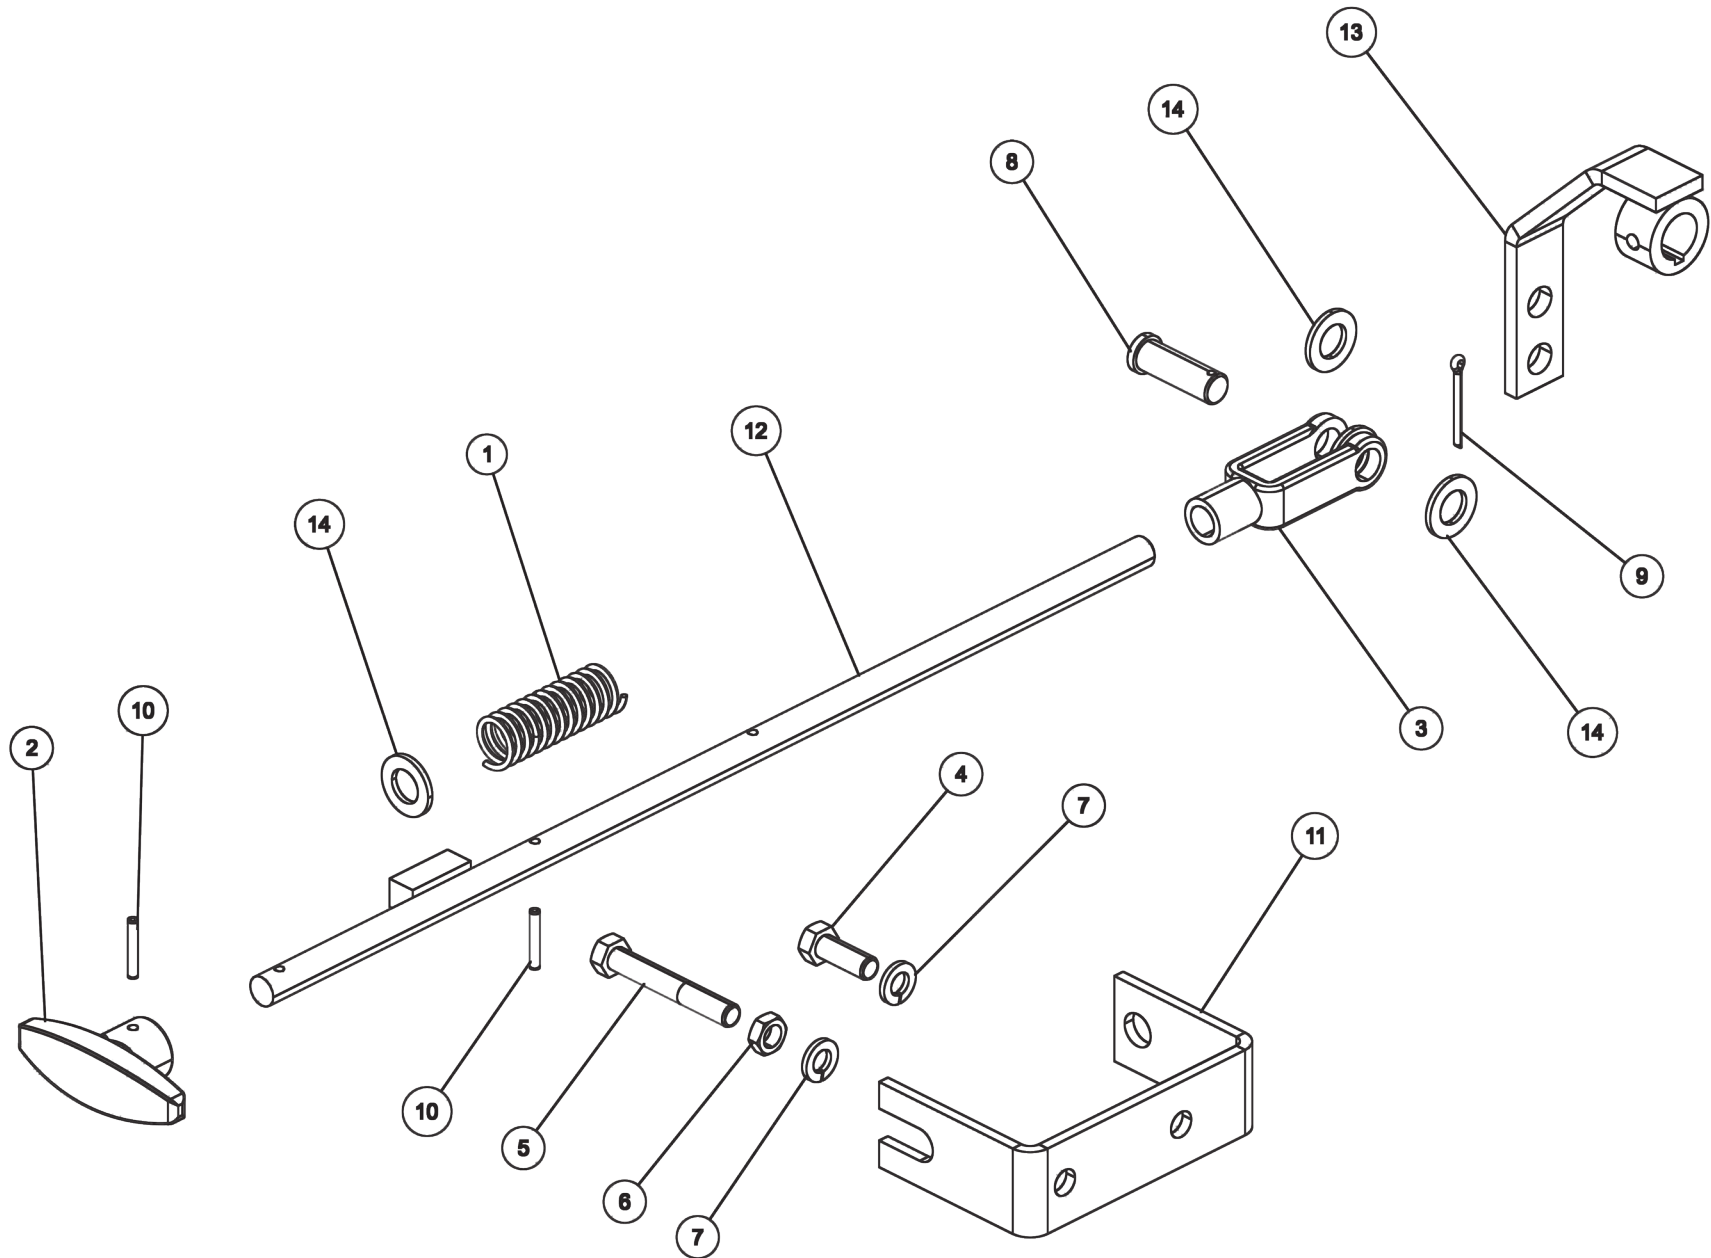

Section I - PARTS

0908620 CROSSBAR ASSEMBLY - RECESSED PINS

Section I - PARTS

0908620 CROSSBAR ASSEMBLY - RECESSED PINS

ITEM	PART NUMBER	DESCRIPTION	QTY
1	0300113	GREASE FITTING, 1/4-28 STR	3
2	0303844	CYL HYD - SWING L ARM	2
3	0303886	4 MB-PLUG	2
4	0400349	SCREW, 3/8-16X3/4 FHS	4
5	0400428	NUT, 5/8-11 LOK FLEX JAM	2
6	0400546	PIN, 1/8X1-1/4 COT	2
7	0400590	PIN, 5/8X1-1/2 CLEVIS	2
8	0400667	SCREW, 3/8-16X1/2 FHS	2
9	0401006	SCREW, 5/8-11X5-1/2 FHS	2
10	0700166	WASHER, SPACER	4
11	0710092	WASHER, THRUST 6500 W/L	2
12	0713885	PIN, CYL L-ARM END	2
13	0806978	LEFT "L" ARM WELD'T	1
14	0806979	RIGHT "L" ARM WELD'T	1
15	0806980	CROSSBAR WELD'T - EXPRESS	1
16	0806982	PIN WELD'T - "L" ARM PIVOT	2
17	0810577	PIVOT PIN, 4 BOLT	1
18	810050001	SLEEVE - CROSSBAR ASSEMBLY	2
19	E300002	BEARING	2
20	HC1291	FITTING, 4MJ-4MB STR THR	6
21	HD0106	SPRING PIN 1/4X1.75" LONG-ZINC	2

Section I - PARTS

0908391 8K DUAL WINCH BUCKET ASSEMBLY

Section I - PARTS

0908391 8K DUAL WINCH BUCKET ASSEMBLY

ITEM	PART NUMBER	DESCRIPTION	QTY
1	0302739	CABLE TENSIONER H-200 &	2
2	0307097	MOTOR, HYD PARKER -4 CU. IN.	2
3	0307579	WINCH - LEFT	1
4	0307580	WINCH - RIGHT	1
5	0400122	SCREW, 3/8-16X1-1/4 HHC GR5	12
6	0400196	SCREW, 1/2-13X1-1/4 SHC	4
7	0400416	NUT, 1/2-13 LOK GR8	4
8	0400482	LKWASHER, 3/8	12
9	0400491	LKWASHER, 1/2	4
10	0806847	DUAL WINCH BUCKET WLMT	1
11	0908627	WINCH FREESPOOL ASSY - MODULAR	2

Section I - PARTS

0908627 WINCH FREESPOOL ASSEMBLY MODULAR

Section I - PARTS

0908627 WINCH FREESPOOL ASSEMBLY MODULAR

ITEM	PART NUMBER	DESCRIPTION	QTY
1	0300845	SPRING-CLUTCH T5-68-79-1	1
2	0301532	MILLER T-HANDLE	1
3	0301588	ADJUSTABLE YOKE	1
4	0400126	SCREW, 3/8-16X1 HHC GR5	1
5	0400150	SCREW, 3/8-16X2-1/2 HHC GR5	1
6	0400393	NUT, 3/8-16 JAM	1
7	0400482	LKWASHER, 3/8	2
8	0400537	PIN, 1/2X1-1/2 CLEVIS	1
9	0400546	PIN, 1/8X1-1/4 COT	1
10	0400560	PIN, 5/32X1 SPR	2
11	0702408	CHNL, MTG	1
12	0800781	ROD-CONTROL - DUAL	1
13	0806995	BELL CRANK WELDMENT	1
14	DE1381	1/2 WASHER SAE 17/32 ID	4