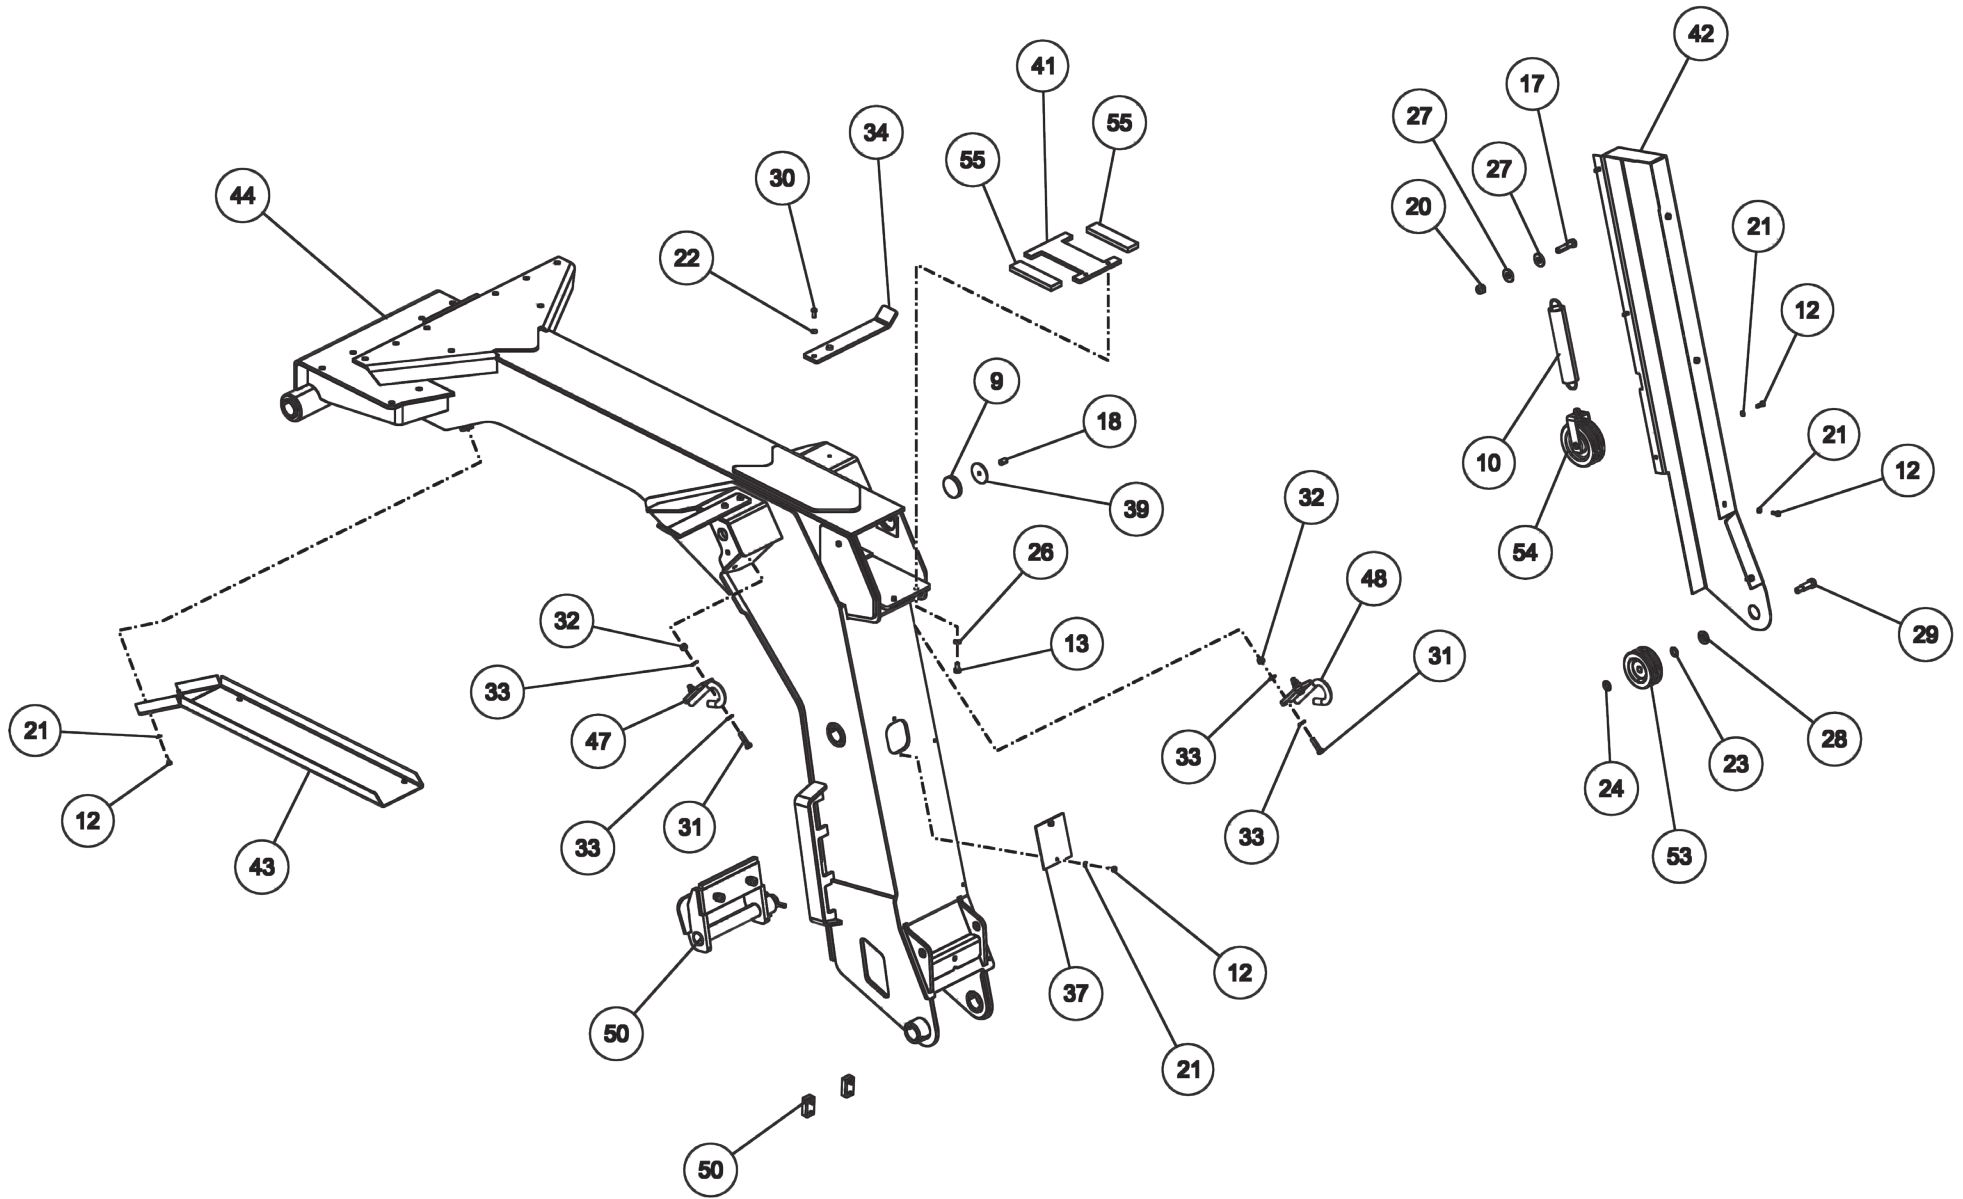

Section I - PARTS

0908389 BOOM ASSEMBLY EXPRESS EXT. (cont'd)

Section I - PARTS

0908389 BOOM ASSEMBLY EXPRESS EXT. (cont'd)

ITEM	PART NUMBER	DESCRIPTION	QTY
1	0300044	FITT, HYD CONN. 6MJ-8MB	2
2	0300110	SNAP RING, 1" 5100-100	4
3	0300113	GREASE FITTING, 1/4-28 STR	1
4	0300679	BEARING PAD, NYLATRON	2
5	0301522	ADAPTER, 6MJ-6MB	1
6	0301620	FITTING, HYD. 6MJ - 6MB90	1
7	0302919	CYL HYD FOLD-211	1
8	0306688	TIMBREN SPRING 180 AEON 2 7/8"	1
9	0306819	PAD - SLIDE (2 1/4 DIA UHMW)	2
10	0307115	SPRING EXTENSION-EXPRESS	1
11	0307578	CYL, HYD - S24050024PP	1
12	0400066	SCREW, 1/4-20X3/4 HHC GR5	15
13	0400121	SCREW, 3/8-16X3/4 HHC GR5	2
14	0400132	SCREW, 3/8-16X1-1/2 HHC GR5	1
15	0400133	SCREW, 3/8-16X3 HHC GR5	1
16	0400134	SCREW, 3/8-24X3/4 FHS	1
17	0400188	SCREW, 1/2-13X2 HHC GR5	1
18	0400204	SET SCREW, 1/2-13X3/4 SOC	2
19	0400392	NUT, 3/8-16 LOK	2
20	0400408	NUT, 1/2-13 LOK	1
21	0400452	LKWASHER, 1/4	15
22	0400464	LKWASHER, 5/16	4
23	0400474	WASHER, 5/8X0.020 SHIM	1
24	0400476	WASHER, 5/8X0.062 SHIM	1
25	0400480	WASHER, 3/8	1
26	0400482	LKWASHER, 3/8	2
27	0400492	WASHER, 1/2	2
28	0400503	WASHER, 5/8 GR8	1

ITEM	PART NUMBER	DESCRIPTION	QTY
29	0400606	BOLT, 5/8X1-1/4 SSB	1
30	0400614	SCREW, 5/16-18X3/4 BSC	4
31	0410023	3/8-16 x 1-1/2 HHCS GR8 GEOMET	4
32	0410274	3/8-16 TOP LOCK HEX NUT GR8 GE	4
33	0410330	3/8 FLATWASHER SAE GR8 GEOMET3	8
34	07000314	CABLE GUIDE - FRONT	2
35	0703082	PIN, EXT CYL PIVOT	1
36	0705499	SHAFT, UPPER SPADE	1
37	0708519	PLATE, COVER BOOM UPPER	1
38	0717069	PIN - MIDNIGHT U/L	1
39	0717674	SHIM, PAD SPACER	2
40	0718218	PIN, FOLD (BASE)	1
41	0718219	PLATE, PAD CAGE	1
42	0718222	GUARD, HORIZONTAL HOSE COVER	1
43	0718527	COVER - HOSE TRACK	1
44	0806836	BOOM, OUTER WLMT - EXPRESS	1
45	0806842	PIN WELDMENT, LOWER FOLD	1
46	0806843	INNER MAIN BOOM WELD'T EXPRESS	1
47	0810264	EXPRESS CABLE TIE BACK LH	1
48	0810265	EXPRESS CABLE TIE BACK RH	1
49	0908390	WHEEL LIFT BOOM ASSEMBLY	1
50	0908407	STINGER POSITION KIT	1
51	0908620	XBAR ASSY - RECESSED PINS	1
52	124002737	TRAILER BALL ADAPT KIT EXP MOD	1
53	810040004	SMALL SHEAVE - 2-GROOVES 4"	1
54	810041500	TENSIONER BRACKET WELD'T	1
55	880060002	NYLATRON PAD (STINGER UPPER)	2
56	9056150	RETAINING RING - 1 1/2	3