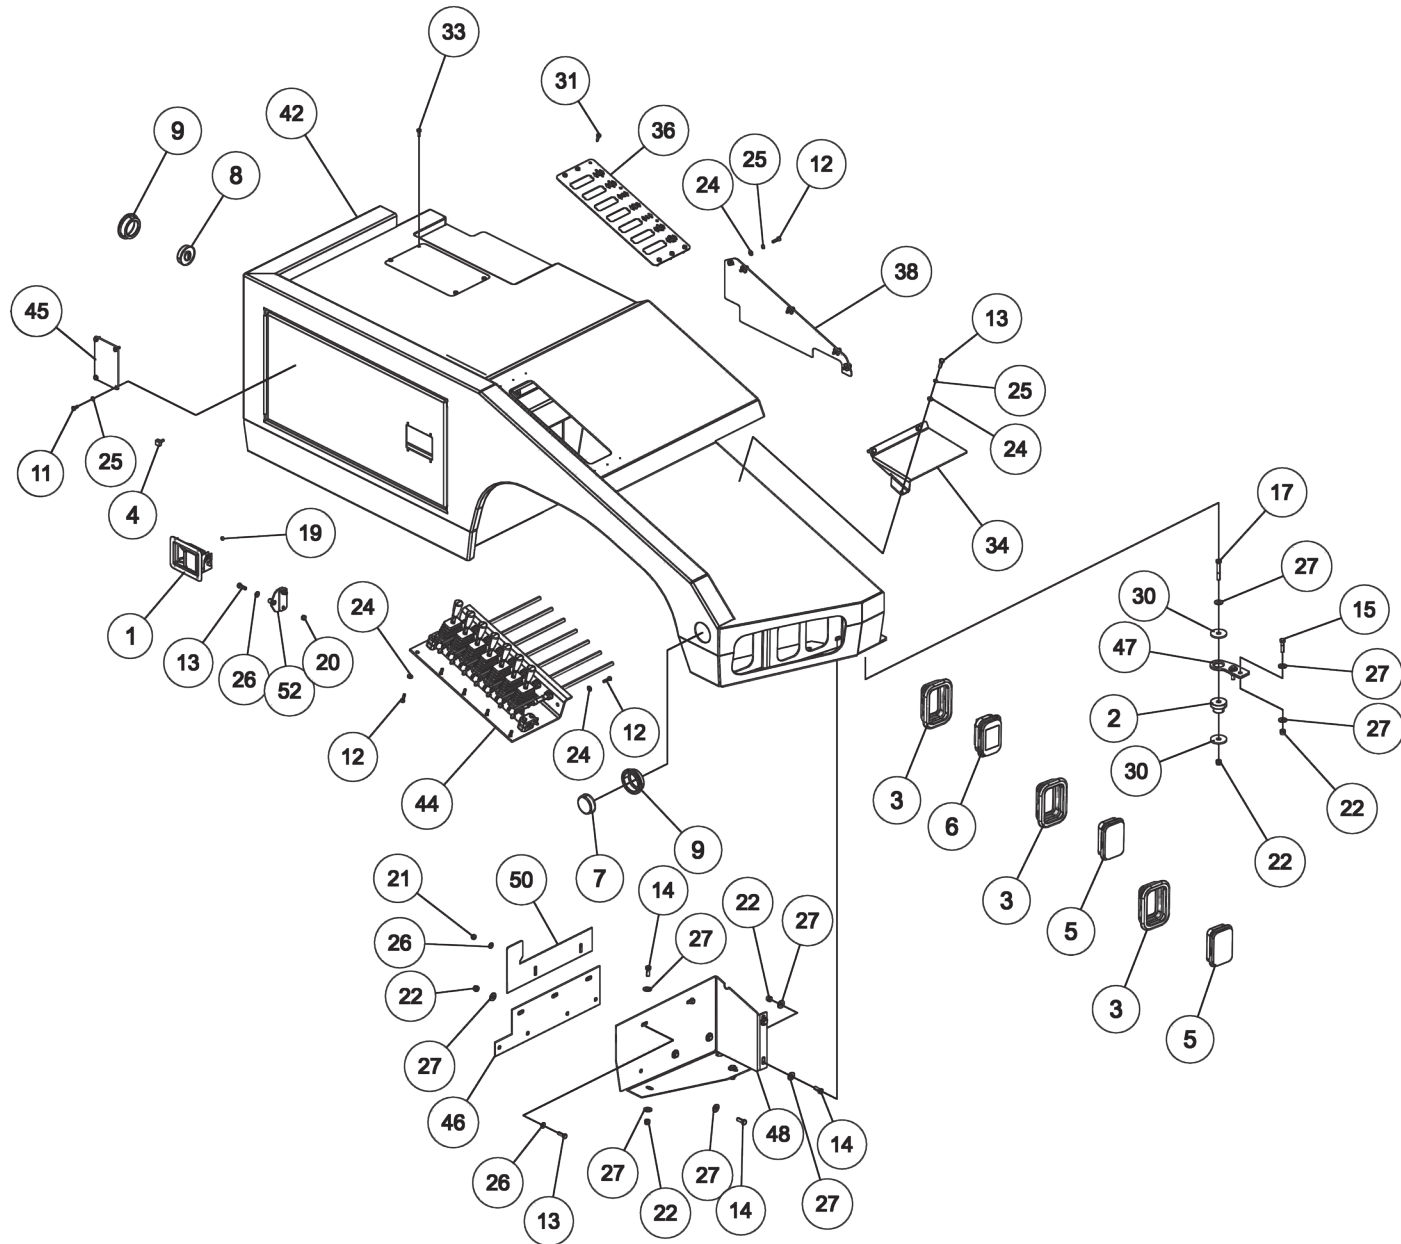

Section I - PARTS

120500225 EXPRESS BODY CS MODULAR (cont'd)

Section I - PARTS

120500225 EXPRESS BODY CS MODULAR (cont'd)

ITEM	PART NUMBER	DESCRIPTION	QTY
1	0303120	LATCH PADDLE W/GASKET	2
2	0306680	RUBBER "T" MOUNTS LTI 20203	6
3	0306685	GROMMET TRUCKLITE 45700 - RECT	6
4	0310925	RUBBER BUMP STOP	4
5	0311507	LIGHT RECT RED LED	4
6	0311510	LIGHT RECT REVERSE W/REFLEX	2
7	0311512	LIGHT 2.5" RED REFLEX LED	2
8	0311513	LIGHT 2.5" AMBER REFLEX LED	2
9	0311516	GROMMET, LIGHT 2.5" ROUND	4
10	0311531	LIGHT 3 RED ID BAR LED	1
11	0400059	SCREW, 1/4-20X5/8 HHC GR5	8
12	0400070	SCREW, 1/4-20X1 HHC GR5	28
13	0400109	SCREW, 5/16-18X1 HHC GR5	14
14	0400126	SCREW, 3/8-16X1 HHC GR5	14
15	0400132	SCREW, 3/8-16X1-1/2 HHC GR5	4
16	0400133	SCREW, 3/8-16X3 HHC GR5	8
17	0400150	SCREW, 3/8-16X2-1/2 HHC GR5	2
18	0400237	SCREW, 1/2-13X4 HHC GR5	4
19	0400351	NUT, 8-32 HEX	8
20	0400381	NUT, 5/16-18 HEX	4
21	0400382	NUT, 5/16-18 LOK	4
22	0400392	NUT, 3/8-16 LOK	20
23	0400408	NUT, 1/2-13 LOK	4
24	0400451	WASHER, 1/4	34
25	0400452	LKWASHER, 1/4	24
26	0400463	WASHER, 5/16	12

ITEM	PART NUMBER	DESCRIPTION	QTY
27	0400480	WASHER, 3/8	38
28	0400482	LKWASHER, 3/8	8
29	0400484	WASH, SPECIAL .406X1-3/4	8
30	0400498	WASHER, 1/2X2X0.125	4
31	0400601	SCREW, 1/4X1 SHM SS	12
32	0400888	WASHER, 3/8 FEN	8
33	0402020	SCREW, 1/4-20X3/4 HHC SS	8
34	0718658	PANEL - LEFT HAND REAR SLOPE	1
35	0718659	PANEL - RIGHT HAND REAR SLOPE	1
36	0725189L	PLT 7SLOT CONT CVR 312/807	1
37	0725189R	PLT 7SLOT CONT CVR 312/807	1
38	0806953	SKIRT - LEFT HAND	1
39	0806954	SKIRT - RIGHT HAND	1
40	0807232	TUBE MOUNTING WELDT	1
41	0807471	REAR BODY MTG TUBE WELD'T	1
42	0807910	BODY WLMT, EXPR LH CS 2011 BOX	1
43	0807911	BODY WLMT, EXPR RH CS 2011 BOX	1
44	0910213	7-HANDLE DUAL CONTROL 312	1
45	805040005	COVER PLATE-BOOM END (RE	2
46	810010001	BRACKET, CS - MUD FLAP	2
47	810030005	PLATE-BODY REAR MTG. (T. MTG)	2
48	810030015	LH SS LIGHT COVER PANEL	1
49	810030016	PLATE - GUARD FILLER SS	2
50	810037015	RH SS LIGHT COVER PANEL	1
51	945400518	WASHER PLATE PL - STRIKE	2
52	945400800	STRIKER PIN WELD'T PL	2