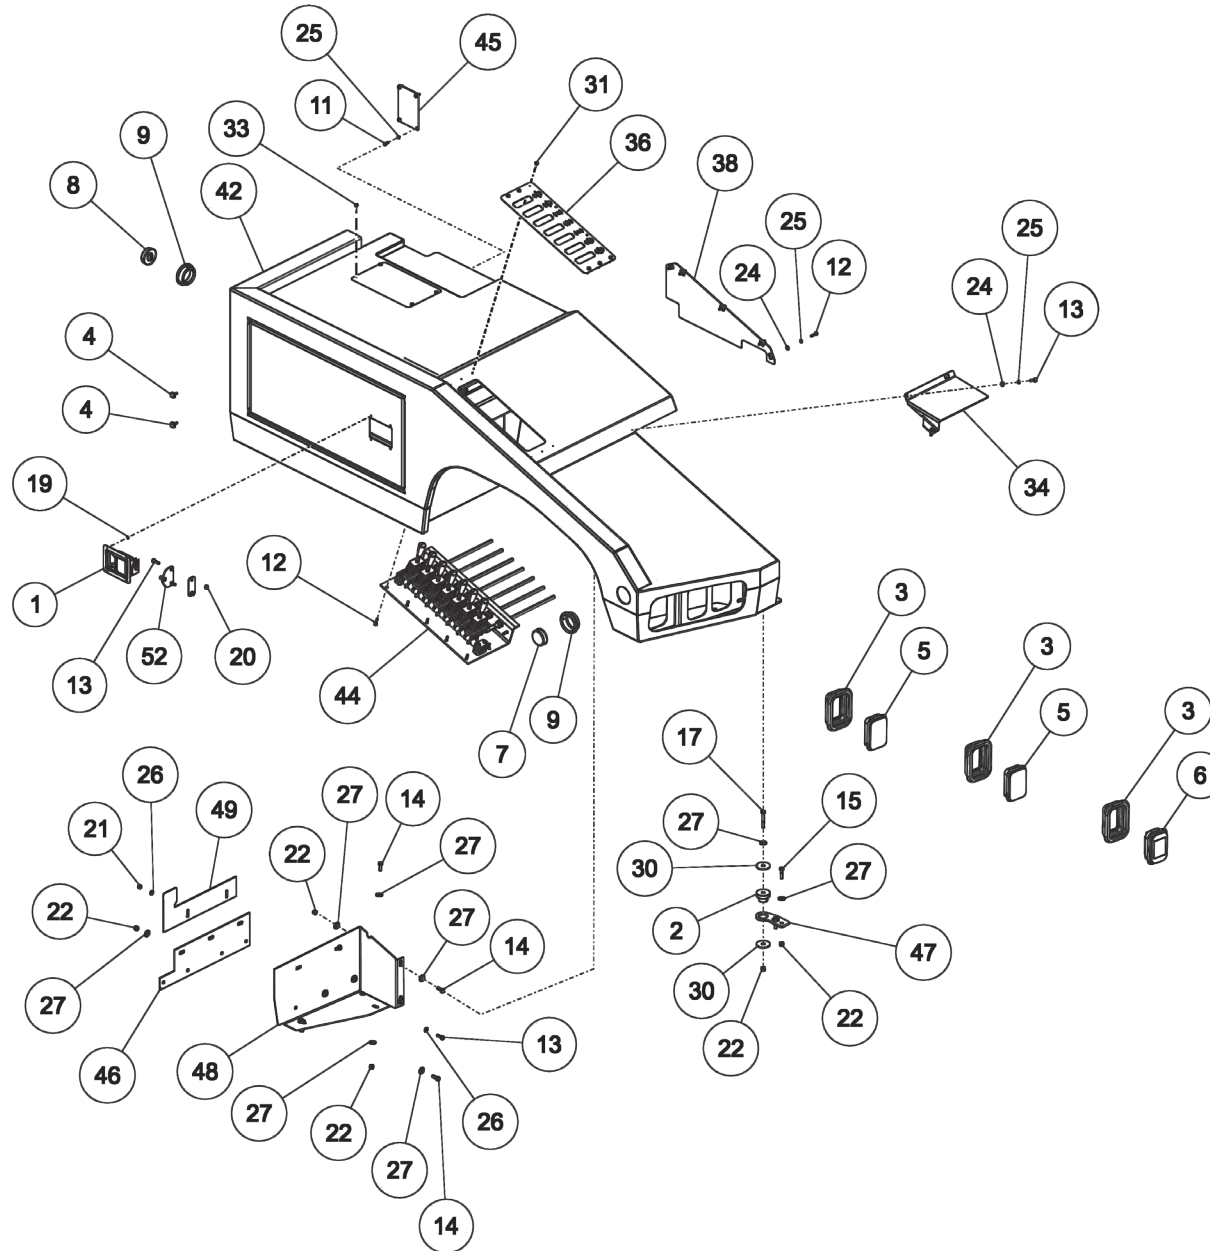

Section I - PARTS

120500235 EXPRESS BODY SS MODULAR (cont'd)

Section I - PARTS

120500235 EXPRESS BODY SS MODULAR (cont'd)

ITEM	PART NUMBER	DESCRIPTION	QTY
1	0303120	LATCH PADDLE W/GASKET	2
2	0306680	RUBBER "T" MOUNTS LTI 20203	6
3	0306685	GROMMET TRUCKLITE 45700 - RECT	6
4	0310925	RUBBER BUMP STOP	4
5	0311507	LIGHT RECT RED LED	4
6	0311510	LIGHT RECT REVERSE W/REFLEX	2
7	0311512	LIGHT 2.5" RED REFLEX LED	2
8	0311513	LIGHT 2.5" AMBER REFLEX LED	2
9	0311516	GROMMET, LIGHT 2.5" ROUND	4
10	0311531	LIGHT 3 RED ID BAR LED	1
11	0400059	SCREW, 1/4-20X5/8 HHC GR5	8
12	0400070	SCREW, 1/4-20X1 HHC GR5	28
13	0400109	SCREW, 5/16-18X1 HHC GR5	14
14	0400126	SCREW, 3/8-16X1 HHC GR5	14
15	0400132	SCREW, 3/8-16X1-1/2 HHC GR5	4
16	0400133	SCREW, 3/8-16X3 HHC GR5	8
17	0400150	SCREW, 3/8-16X2-1/2 HHC GR5	2
18	0400237	SCREW, 1/2-13X4 HHC GR5	4
19	0400351	NUT, 8-32 HEX	8
20	0400381	NUT, 5/16-18 HEX	4
21	0400382	NUT, 5/16-18 LOK	4
22	0400392	NUT, 3/8-16 LOK	20
23	0400408	NUT, 1/2-13 LOK	4
24	0400451	WASHER, 1/4	34
25	0400452	LKWASHER, 1/4	24
26	0400463	WASHER, 5/16	12

ITEM	PART NUMBER	DESCRIPTION	QTY
27	0400480	WASHER, 3/8	38
28	0400482	LKWASHER, 3/8	8
29	0400484	WASH, SPECIAL .406X1-3/4	8
30	0400498	WASHER, 1/2X2X0.125	4
31	0400601	SCREW, 1/4X1 SHM SS	12
32	0400888	WASHER, 3/8 FEN	8
33	0402020	SCREW, 1/4-20X3/4 HHC SS	8
34	0718658	PANEL - LEFT HAND REAR SLOPE	1
35	0718659	PANEL - RIGHT HAND REAR SLOPE	1
36	0725189L	PLT 7SLOT CONT CVR 312/807	1
37	0725189R	PLT 7SLOT CONT CVR 312/807	1
38	0806953	SKIRT - LEFT HAND	1
39	0806954	SKIRT - RIGHT HAND	1
40	0807232	TUBE MOUNTING WELDT	1
41	0807471	REAR BODY MTG TUBE WELD'T	1
42	0807912	BODY WLMT, EXPR LH SS 2011 BOX	1
43	0807913	BODY WLMT, EXPR RH SS 2011 BOX	1
44	0910213	7-HANDLE DUAL CONTROL 312	1
45	805040005	COVER PLATE-BOOM END (RE	2
46	810010001	BRACKET, CS - MUD FLAP	2
47	810030005	PLATE-BODY REAR MTG. (T. MTG)	2
48	810030015	LH SS LIGHT COVER PANEL	1
49	810030016	PLATE - GUARD FILLER SS	2
50	810037015	RH SS LIGHT COVER PANEL	1
51	945400518	WASHER PLATE PL - STRIKE	2
52	945400800	STRIKER PIN WELD'T PL	2