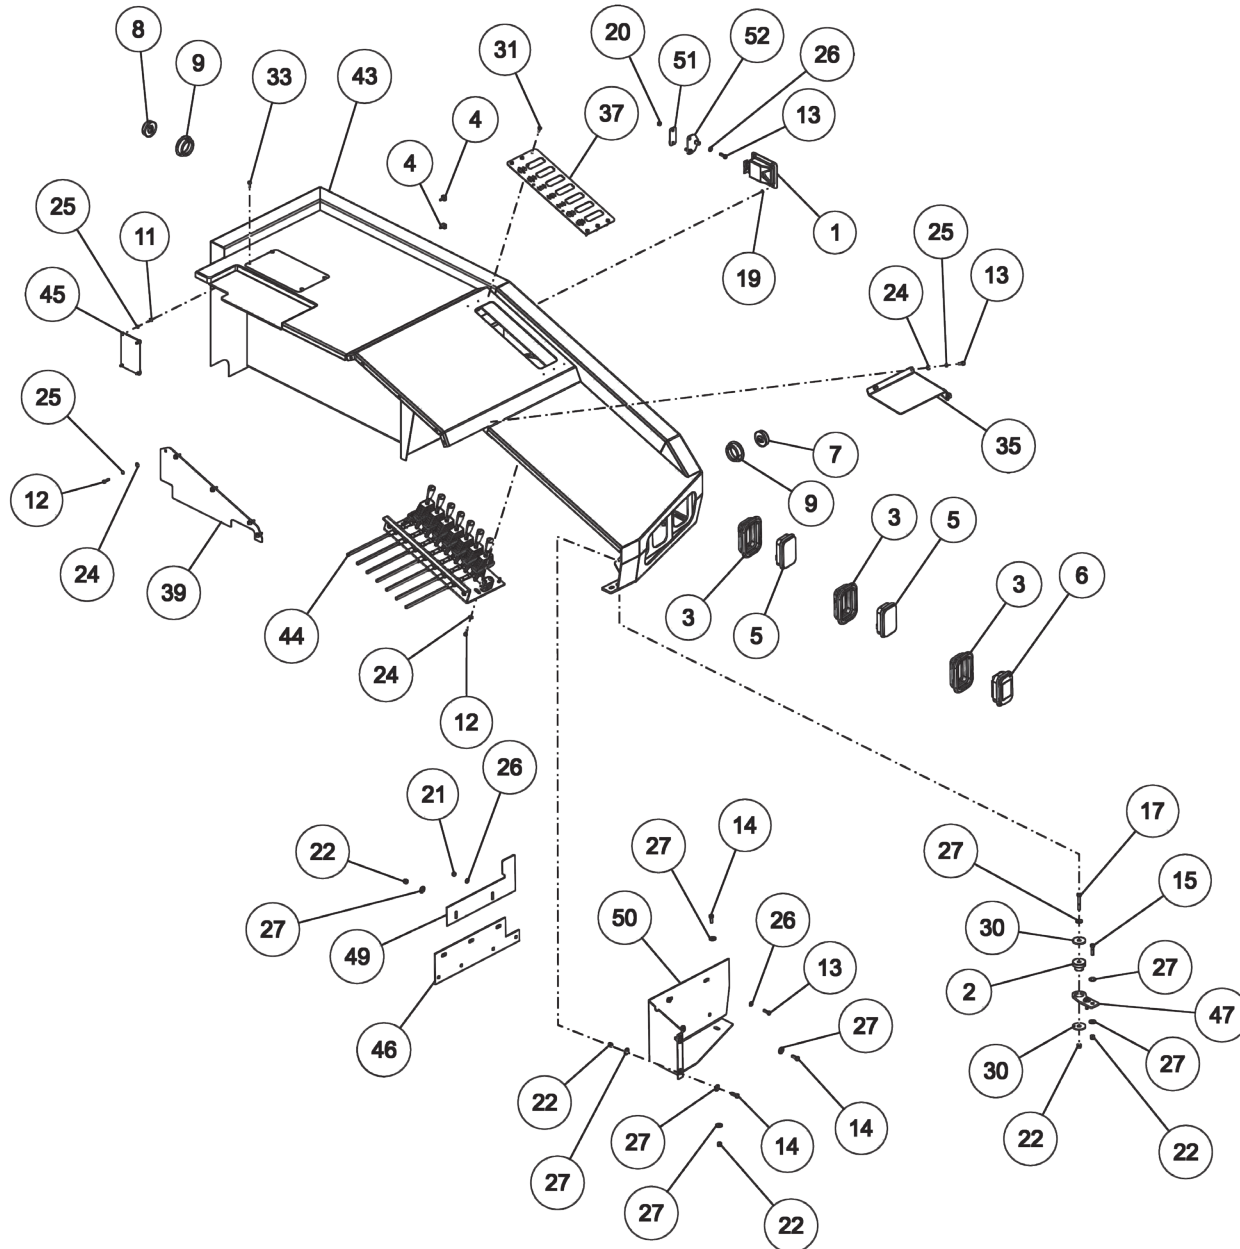

Section I - PARTS

120500235 EXPRESS BODY SS MODULAR (cont'd)

Section I - PARTS

120500235 EXPRESS BODY SS MODULAR (cont'd)

ITEM	PART NUMBER	DESCRIPTION	QTY
1	0303120	LATCH PADDLE W/GASKET	2
2	0306680	RUBBER "T" MOUNTS LTI 20203	6
3	0306685	GROMMET TRUCKLITE 45700 - RECT	6
4	0310925	RUBBER BUMP STOP	4
5	0311507	LIGHT RECT RED LED	4
6	0311510	LIGHT RECT REVERSE W/REFLEX	2
7	0311512	LIGHT 2.5" RED REFLEX LED	2
8	0311513	LIGHT 2.5" AMBER REFLEX LED	2
9	0311516	GROMMET, LIGHT 2.5" ROUND	4
10	0311531	LIGHT 3 RED ID BAR LED	1
11	0400059	SCREW, 1/4-20X5/8 HHC GR5	8
12	0400070	SCREW, 1/4-20X1 HHC GR5	28
13	0400109	SCREW, 5/16-18X1 HHC GR5	14
14	0400126	SCREW, 3/8-16X1 HHC GR5	14
15	0400132	SCREW, 3/8-16X1-1/2 HHC GR5	4
16	0400133	SCREW, 3/8-16X3 HHC GR5	8
17	0400150	SCREW, 3/8-16X2-1/2 HHC GR5	2
18	0400237	SCREW, 1/2-13X4 HHC GR5	4
19	0400351	NUT, 8-32 HEX	8
20	0400381	NUT, 5/16-18 HEX	4
21	0400382	NUT, 5/16-18 LOK	4
22	0400392	NUT, 3/8-16 LOK	20
23	0400408	NUT, 1/2-13 LOK	4
24	0400451	WASHER, 1/4	34
25	0400452	LKWASHER, 1/4	24
26	0400463	WASHER, 5/16	12

ITEM	PART NUMBER	DESCRIPTION	QTY
27	0400480	WASHER, 3/8	38
28	0400482	LKWASHER, 3/8	8
29	0400484	WASH, SPECIAL .406X1-3/4	8
30	0400498	WASHER, 1/2X2X0.125	4
31	0400601	SCREW, 1/4X1 SHM SS	12
32	0400888	WASHER, 3/8 FEN	8
33	0402020	SCREW, 1/4-20X3/4 HHC SS	8
34	0718658	PANEL - LEFT HAND REAR SLOPE	1
35	0718659	PANEL - RIGHT HAND REAR SLOPE	1
36	0725189L	PLT 7SLOT CONT CVR 312/807	1
37	0725189R	PLT 7SLOT CONT CVR 312/807	1
38	0806953	SKIRT - LEFT HAND	1
39	0806954	SKIRT - RIGHT HAND	1
40	0807232	TUBE MOUNTING WELDT	1
41	0807471	REAR BODY MTG TUBE WELD'T	1
42	0807912	BODY WLMT, EXPR LH SS 2011 BOX	1
43	0807913	BODY WLMT, EXPR RH SS 2011 BOX	1
44	0910213	7-HANDLE DUAL CONTROL 312	1
45	805040005	COVER PLATE-BOOM END (RE	2
46	810010001	BRACKET, CS - MUD FLAP	2
47	810030005	PLATE-BODY REAR MTG. (T. MTG)	2
48	810030015	LH SS LIGHT COVER PANEL	1
49	810030016	PLATE - GUARD FILLER SS	2
50	810037015	RH SS LIGHT COVER PANEL	1
51	945400518	WASHER PLATE PL - STRIKE	2
52	945400800	STRIKER PIN WELD'T PL	2