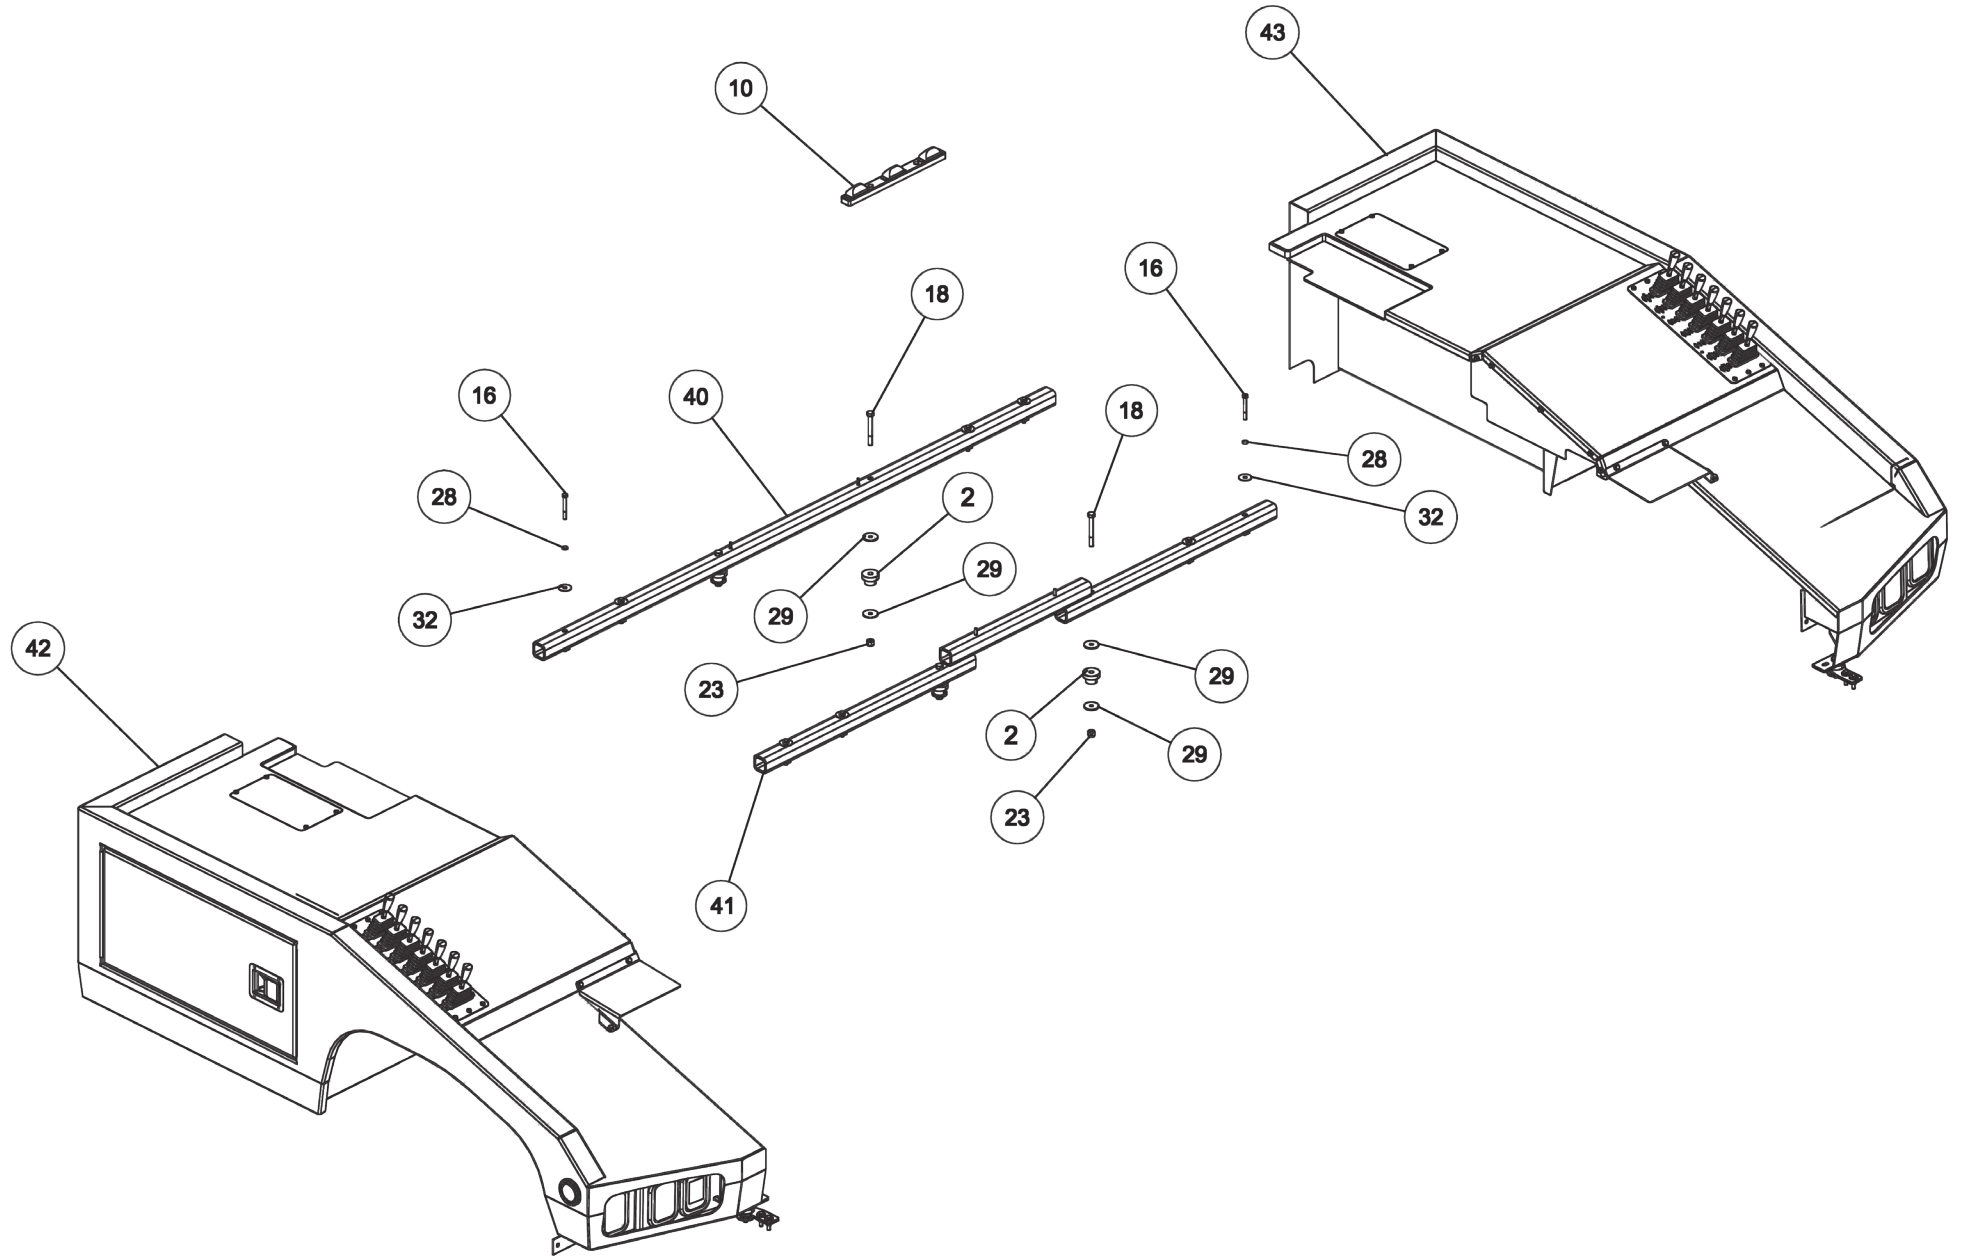

Section I - PARTS

120500235 EXPRESS BODY SS MODULAR

Section I - PARTS

120500235 EXPRESS BODY SS MODULAR

ITEM	PART NUMBER	DESCRIPTION	QTY
1	0303120	LATCH PADDLE W/GASKET	2
2	0306680	RUBBER "T" MOUNTS LTI 20203	6
3	0306685	GROMMET TRUCKLITE 45700 - RECT	6
4	0310925	RUBBER BUMP STOP	4
5	0311507	LIGHT RECT RED LED	4
6	0311510	LIGHT RECT REVERSE W/REFLEX	2
7	0311512	LIGHT 2.5" RED REFLEX LED	2
8	0311513	LIGHT 2.5" AMBER REFLEX LED	2
9	0311516	GROMMET, LIGHT 2.5" ROUND	4
10	0311531	LIGHT 3 RED ID BAR LED	1
11	0400059	SCREW, 1/4-20X5/8 HHC GR5	8
12	0400070	SCREW, 1/4-20X1 HHC GR5	28
13	0400109	SCREW, 5/16-18X1 HHC GR5	14
14	0400126	SCREW, 3/8-16X1 HHC GR5	14
15	0400132	SCREW, 3/8-16X1-1/2 HHC GR5	4
16	0400133	SCREW, 3/8-16X3 HHC GR5	8
17	0400150	SCREW, 3/8-16X2-1/2 HHC GR5	2
18	0400237	SCREW, 1/2-13X4 HHC GR5	4
19	0400351	NUT, 8-32 HEX	8
20	0400381	NUT, 5/16-18 HEX	4
21	0400382	NUT, 5/16-18 LOK	4
22	0400392	NUT, 3/8-16 LOK	20
23	0400408	NUT, 1/2-13 LOK	4
24	0400451	WASHER, 1/4	34
25	0400452	LKWASHER, 1/4	24
26	0400463	WASHER, 5/16	12

ITEM	PART NUMBER	DESCRIPTION	QTY
27	0400480	WASHER, 3/8	38
28	0400482	LKWASHER, 3/8	8
29	0400484	WASH, SPECIAL .406X1-3/4	8
30	0400498	WASHER, 1/2X2X0.125	4
31	0400601	SCREW, 1/4X1 SHM SS	12
32	0400888	WASHER, 3/8 FEN	8
33	0402020	SCREW, 1/4-20X3/4 HHC SS	8
34	0718658	PANEL - LEFT HAND REAR SLOPE	1
35	0718659	PANEL - RIGHT HAND REAR SLOPE	1
36	0725189L	PLT 7SLOT CONT CVR 312/807	1
37	0725189R	PLT 7SLOT CONT CVR 312/807	1
38	0806953	SKIRT - LEFT HAND	1
39	0806954	SKIRT - RIGHT HAND	1
40	0807232	TUBE MOUNTING WELDT	1
41	0807471	REAR BODY MTG TUBE WELD'T	1
42	0807912	BODY WLMT, EXPR LH SS 2011 BOX	1
43	0807913	BODY WLMT, EXPR RH SS 2011 BOX	1
44	0910213	7-HANDLE DUAL CONTROL 312	1
45	805040005	COVER PLATE-BOOM END (RE	2
46	810010001	BRACKET, CS - MUD FLAP	2
47	810030005	PLATE-BODY REAR MTG. (T. MTG)	2
48	810030015	LH SS LIGHT COVER PANEL	1
49	810030016	PLATE - GUARD FILLER SS	2
50	810037015	RH SS LIGHT COVER PANEL	1
51	945400518	WASHER PLATE PL - STRIKE	2
52	945400800	STRIKER PIN WELD'T PL	2