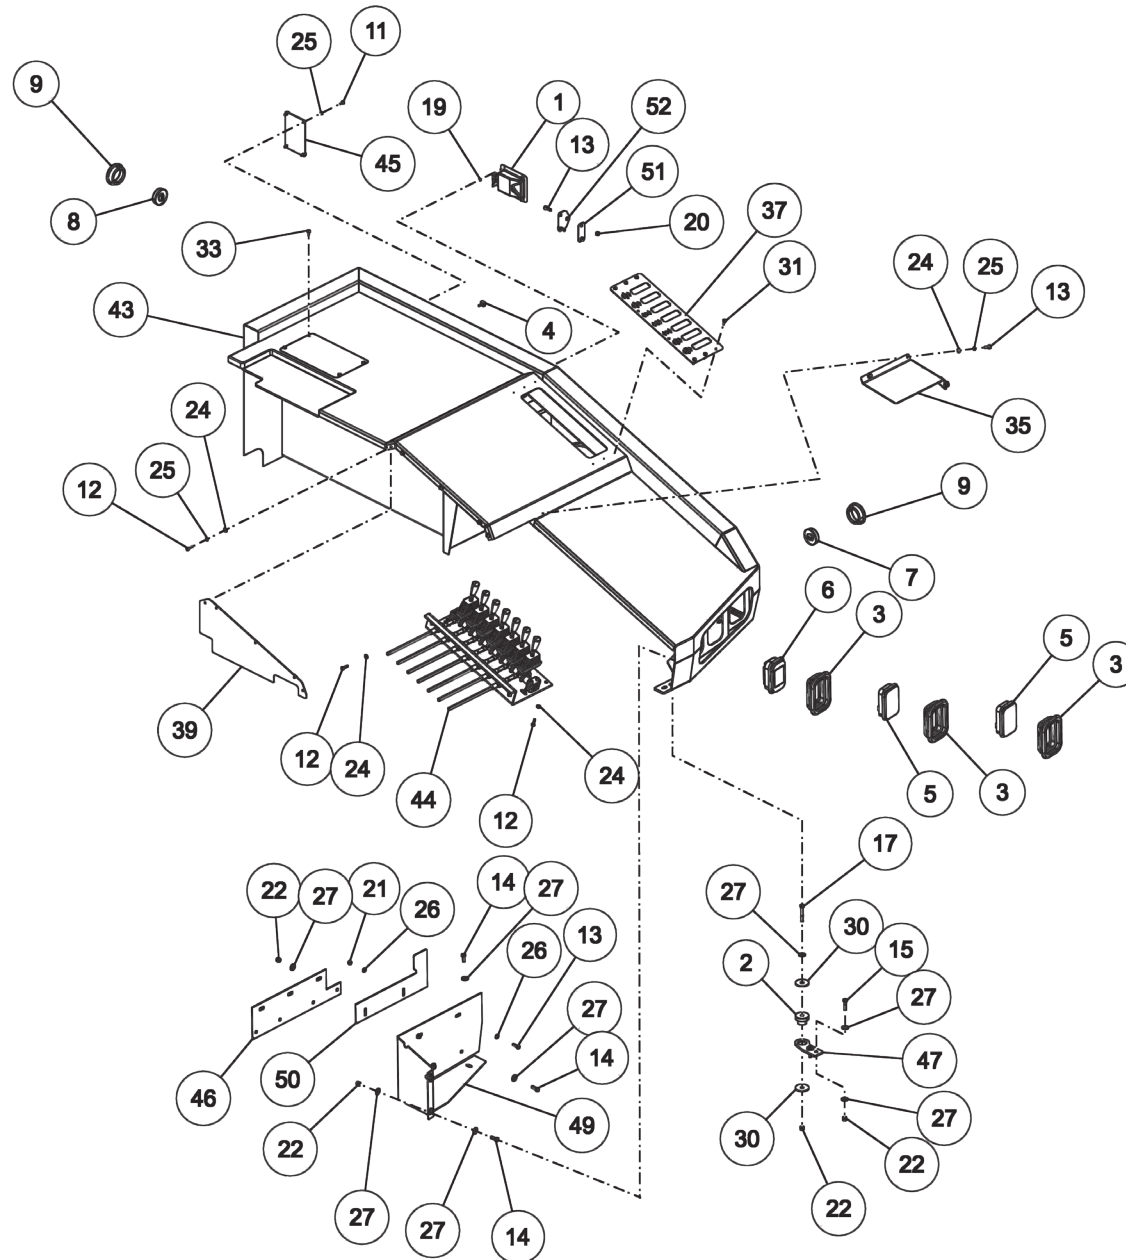

Section I - PARTS

120500225 EXPRESS BODY CS MODULAR (cont'd)

Section I - PARTS

120500225 EXPRESS BODY CS MODULAR (cont'd)

ITEM	PART NUMBER	DESCRIPTION	QTY
1	0303120	LATCH PADDLE W/GASKET	2
2	0306680	RUBBER "T" MOUNTS LTI 20203	6
3	0306685	GROMMET TRUCKLITE 45700 - RECT	6
4	0310925	RUBBER BUMP STOP	4
5	0311507	LIGHT RECT RED LED	4
6	0311510	LIGHT RECT REVERSE W/REFLEX	2
7	0311512	LIGHT 2.5" RED REFLEX LED	2
8	0311513	LIGHT 2.5" AMBER REFLEX LED	2
9	0311516	GROMMET, LIGHT 2.5" ROUND	4
10	0311531	LIGHT 3 RED ID BAR LED	1
11	0400059	SCREW, 1/4-20X5/8 HHC GR5	8
12	0400070	SCREW, 1/4-20X1 HHC GR5	28
13	0400109	SCREW, 5/16-18X1 HHC GR5	14
14	0400126	SCREW, 3/8-16X1 HHC GR5	14
15	0400132	SCREW, 3/8-16X1-1/2 HHC GR5	4
16	0400133	SCREW, 3/8-16X3 HHC GR5	8
17	0400150	SCREW, 3/8-16X2-1/2 HHC GR5	2
18	0400237	SCREW, 1/2-13X4 HHC GR5	4
19	0400351	NUT, 8-32 HEX	8
20	0400381	NUT, 5/16-18 HEX	4
21	0400382	NUT, 5/16-18 LOK	4
22	0400392	NUT, 3/8-16 LOK	20
23	0400408	NUT, 1/2-13 LOK	4
24	0400451	WASHER, 1/4	34
25	0400452	LKWASHER, 1/4	24
26	0400463	WASHER, 5/16	12

ITEM	PART NUMBER	DESCRIPTION	QTY
27	0400480	WASHER, 3/8	38
28	0400482	LKWASHER, 3/8	8
29	0400484	WASH, SPECIAL .406X1-3/4	8
30	0400498	WASHER, 1/2X2X0.125	4
31	0400601	SCREW, 1/4X1 SHM SS	12
32	0400888	WASHER, 3/8 FEN	8
33	0402020	SCREW, 1/4-20X3/4 HHC SS	8
34	0718658	PANEL - LEFT HAND REAR SLOPE	1
35	0718659	PANEL - RIGHT HAND REAR SLOPE	1
36	0725189L	PLT 7SLOT CONT CVR 312/807	1
37	0725189R	PLT 7SLOT CONT CVR 312/807	1
38	0806953	SKIRT - LEFT HAND	1
39	0806954	SKIRT - RIGHT HAND	1
40	0807232	TUBE MOUNTING WELDT	1
41	0807471	REAR BODY MTG TUBE WELD'T	1
42	0807910	BODY WLMT, EXPR LH CS 2011 BOX	1
43	0807911	BODY WLMT, EXPR RH CS 2011 BOX	1
44	0910213	7-HANDLE DUAL CONTROL 312	1
45	805040005	COVER PLATE-BOOM END (RE	2
46	810010001	BRACKET, CS - MUD FLAP	2
47	810030005	PLATE-BODY REAR MTG. (T. MTG)	2
48	810030015	LH SS LIGHT COVER PANEL	1
49	810030016	PLATE - GUARD FILLER SS	2
50	810037015	RH SS LIGHT COVER PANEL	1
51	945400518	WASHER PLATE PL - STRIKE	2
52	945400800	STRIKER PIN WELD'T PL	2