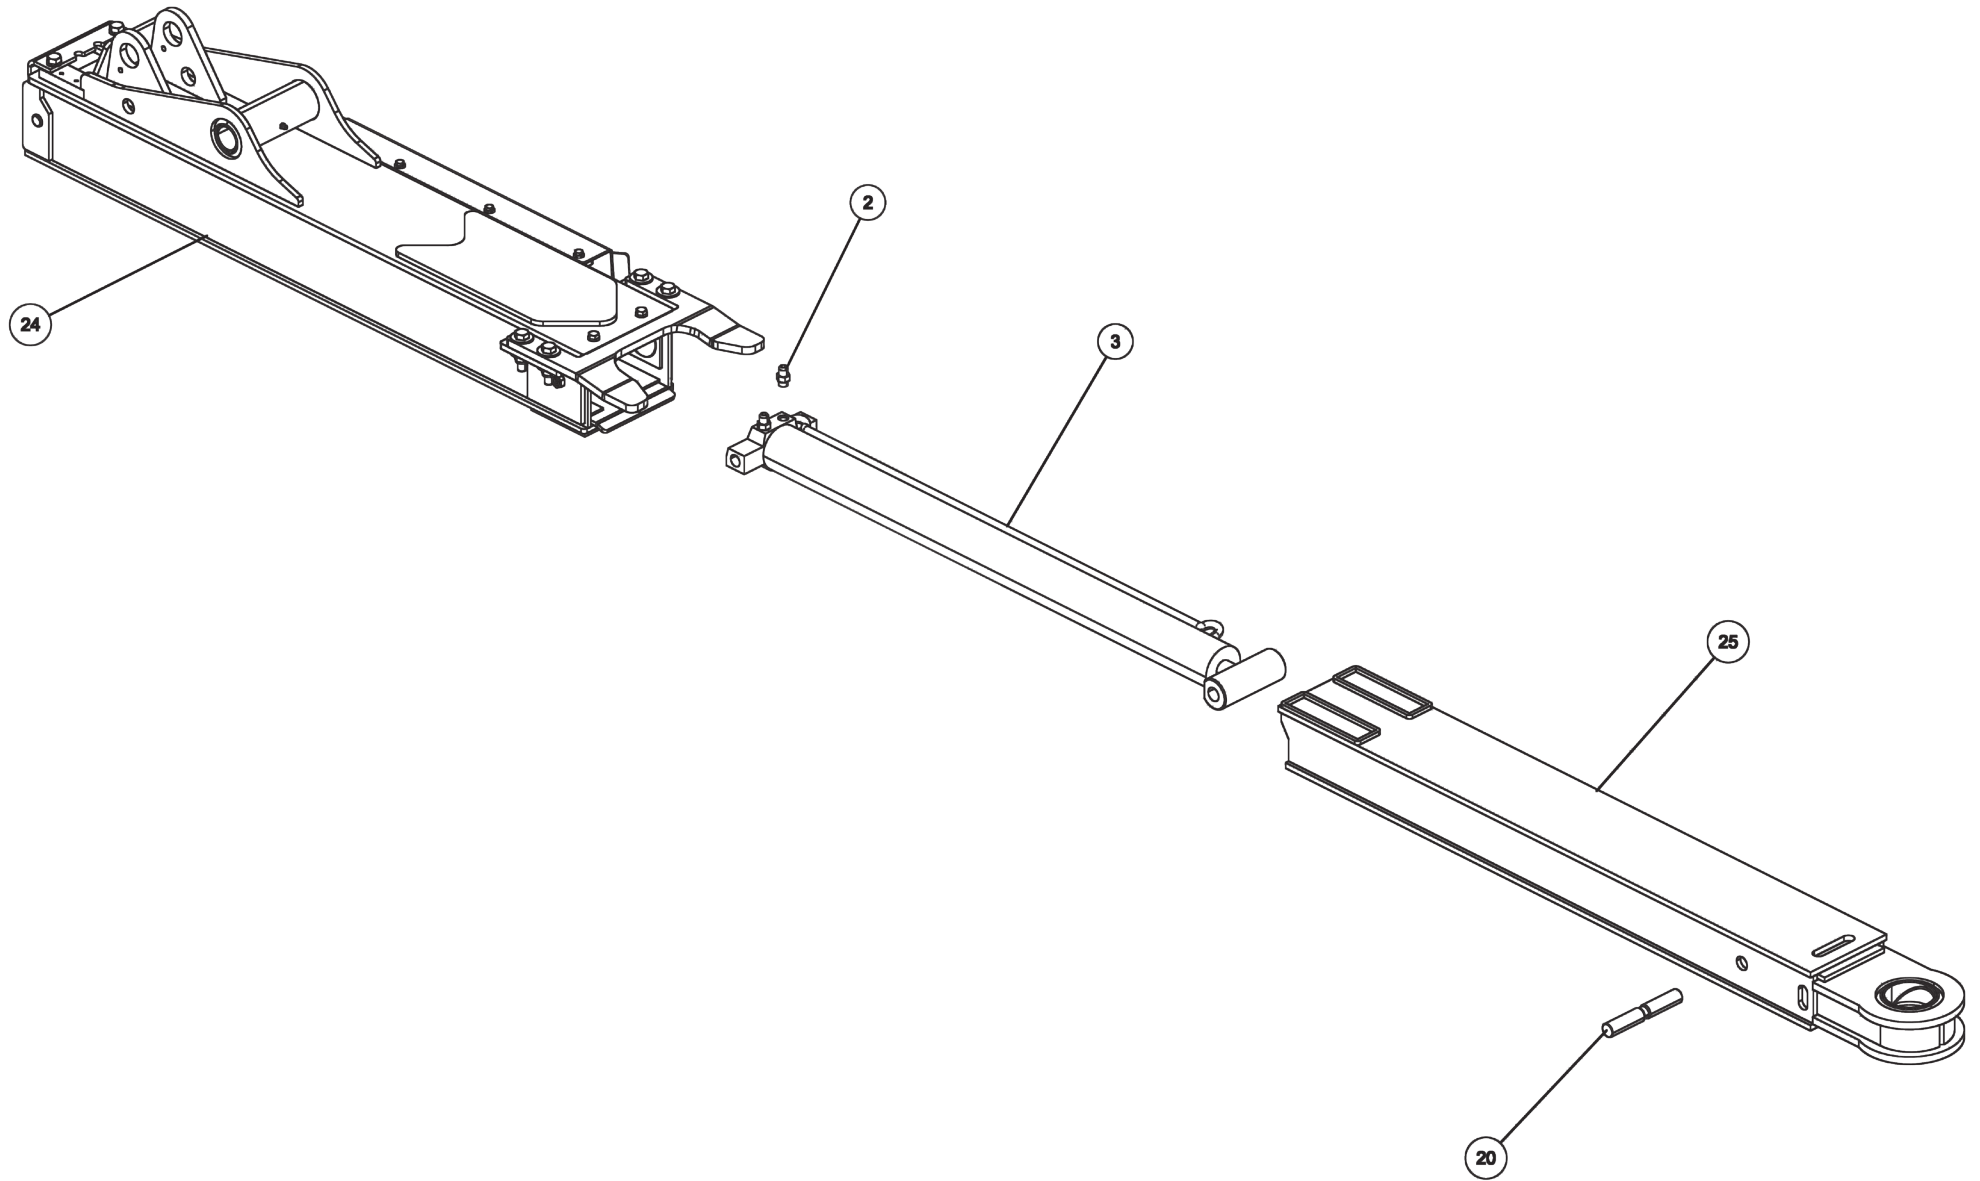

Section I - PARTS

0908390 WHEEL LIFT BOOM ASSEMBLY

Section I - PARTS

0908390 WHEEL LIFT BOOM ASSEMBLY

ITEM	PART NUMBER	DESCRIPTION	QTY
1	0300113	GREASE FITTING, 1/4-28 STR	1
2	0301522	ADAPTER, 6MJ-6MB	2
3	0303020	CYL HYD EXT - EB3 (JI3)	1
4	0306819	PAD - SLIDE (2 1/4 DIA UHMW)	2
5	0306942	CAST BRONZ BRG-SLEEVE 1 1/2"	2
6	0400059	SCREW, 1/4-20X5/8 HHC GR5	4
7	0400121	SCREW, 3/8-16X3/4 HHC GR5	4
8	0400176	SCREW, 1/2-13X1 HHC GR5	2
9	0400184	SCREW, 1/2-13X2-1/4 HHC GR8	4
10	0400204	SET SCREW, 1/2-13X3/4 SOC	2
11	0400353	SET SCREW, 3/8X1/2 SOC	1
12	0400410	NUT, 1/2-13 JAM	2
13	0400416	NUT, 1/2-13 LOK GR8	4
14	0400451	WASHER, 1/4	4
15	0400452	LKWASHER, 1/4	4
16	0400482	LKWASHER, 3/8	4
17	0400491	LKWASHER, 1/2	2
18	0400492	WASHER, 1/2	8
19	0717674	SHIM, PAD SPACER	2
20	0718216	SHAFT, INNER TUBE CYLINDER	1
21	0718217	PLATE - CENTER	1
22	0718221	GUARD, HORIZONTAL HOSE COVER	1
23	0718528	ANGLE - BOOM COVER	1
24	0806839	BOOM OUTER STINGER EXPRESS WLD	1
25	0908399	INNER WHL LIFT BOOM ASSEMBLY	1
26	3012-794003	BAR - SPACER	1
27	3012-794004	PLATE - U/L PAD CAGE 3014-9400	1
28	807500001	PIN - EXTEND	1
29	810040004	SMALL SHEAVE - 2-GROOVES 4"	1
30	896040002	NYLATRON - 6 X 1 1/2 X	2
31	9055062	5/8 DIA EXT. RETAINING RING	1