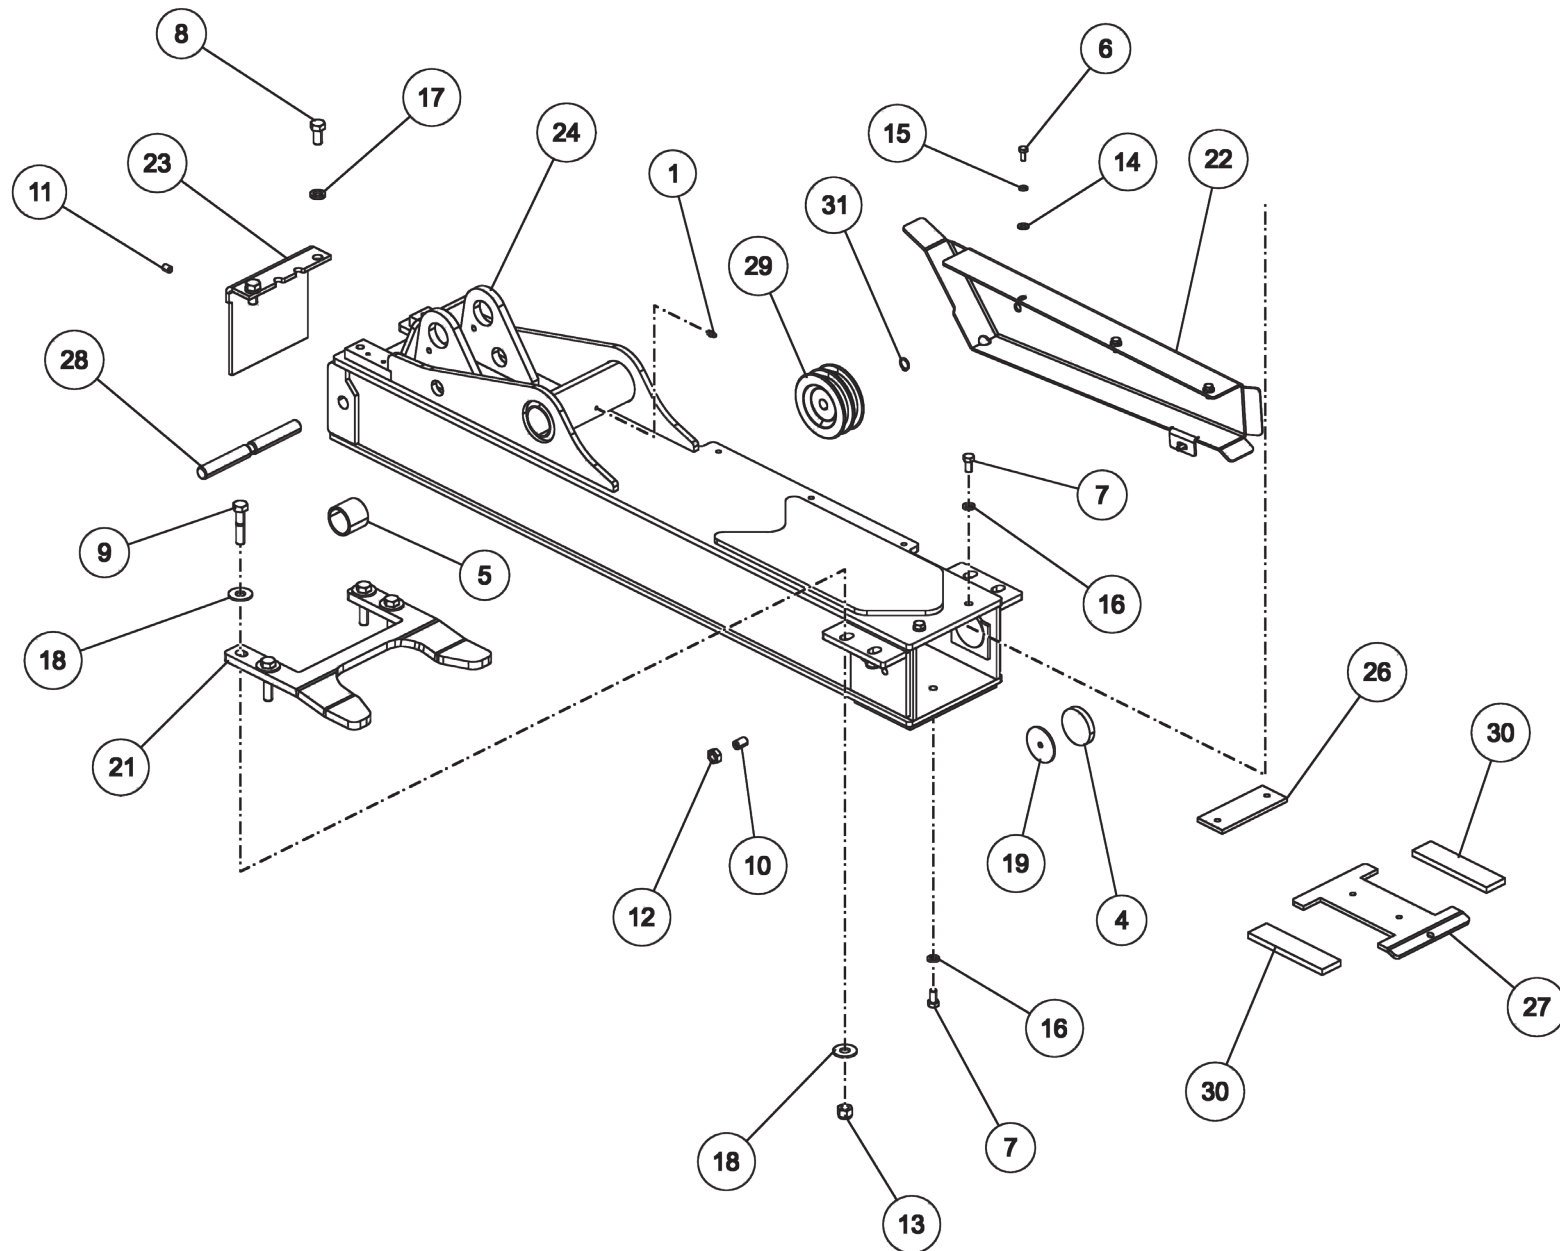

Section I - PARTS

0908390 WHEEL LIFT BOOM ASSEMBLY (cont'd)

Section I - PARTS

0908390 WHEEL LIFT BOOM ASSEMBLY (cont'd)

ITEM	PART NUMBER	DESCRIPTION	QTY
1	0300113	GREASE FITTING, 1/4-28 STR	1
2	0301522	ADAPTER, 6MJ-6MB	2
3	0303020	CYL HYD EXT - EB3 (JI3)	1
4	0306819	PAD - SLIDE (2 1/4 DIA UHMW)	2
5	0306942	CAST BRONZ BRG-SLEEVE 1 1/2"	2
6	0400059	SCREW, 1/4-20X5/8 HHC GR5	4
7	0400121	SCREW, 3/8-16X3/4 HHC GR5	4
8	0400176	SCREW, 1/2-13X1 HHC GR5	2
9	0400184	SCREW, 1/2-13X2-1/4 HHC GR8	4
10	0400204	SET SCREW, 1/2-13X3/4 SOC	2
11	0400353	SET SCREW, 3/8X1/2 SOC	1
12	0400410	NUT, 1/2-13 JAM	2
13	0400416	NUT, 1/2-13 LOK GR8	4
14	0400451	WASHER, 1/4	4
15	0400452	LKWASHER, 1/4	4
16	0400482	LKWASHER, 3/8	4
17	0400491	LKWASHER, 1/2	2
18	0400492	WASHER, 1/2	8
19	0717674	SHIM, PAD SPACER	2
20	0718216	SHAFT, INNER TUBE CYLINDER	1
21	0718217	PLATE - CENTER	1
22	0718221	GUARD, HORIZONTAL HOSE COVER	1
23	0718528	ANGLE - BOOM COVER	1
24	0806839	BOOM OUTER STINGER EXPRESS WLD	1
25	0908399	INNER WHL LIFT BOOM ASSEMBLY	1
26	3012-794003	BAR - SPACER	1
27	3012-794004	PLATE - U/L PAD CAGE 3014-9400	1
28	807500001	PIN - EXTEND	1
29	810040004	SMALL SHEAVE - 2-GROOVES 4"	1
30	896040002	NYLATRON - 6 X 1 1/2 X	2
31	9055062	5/8 DIA EXT. RETAINING RING	1