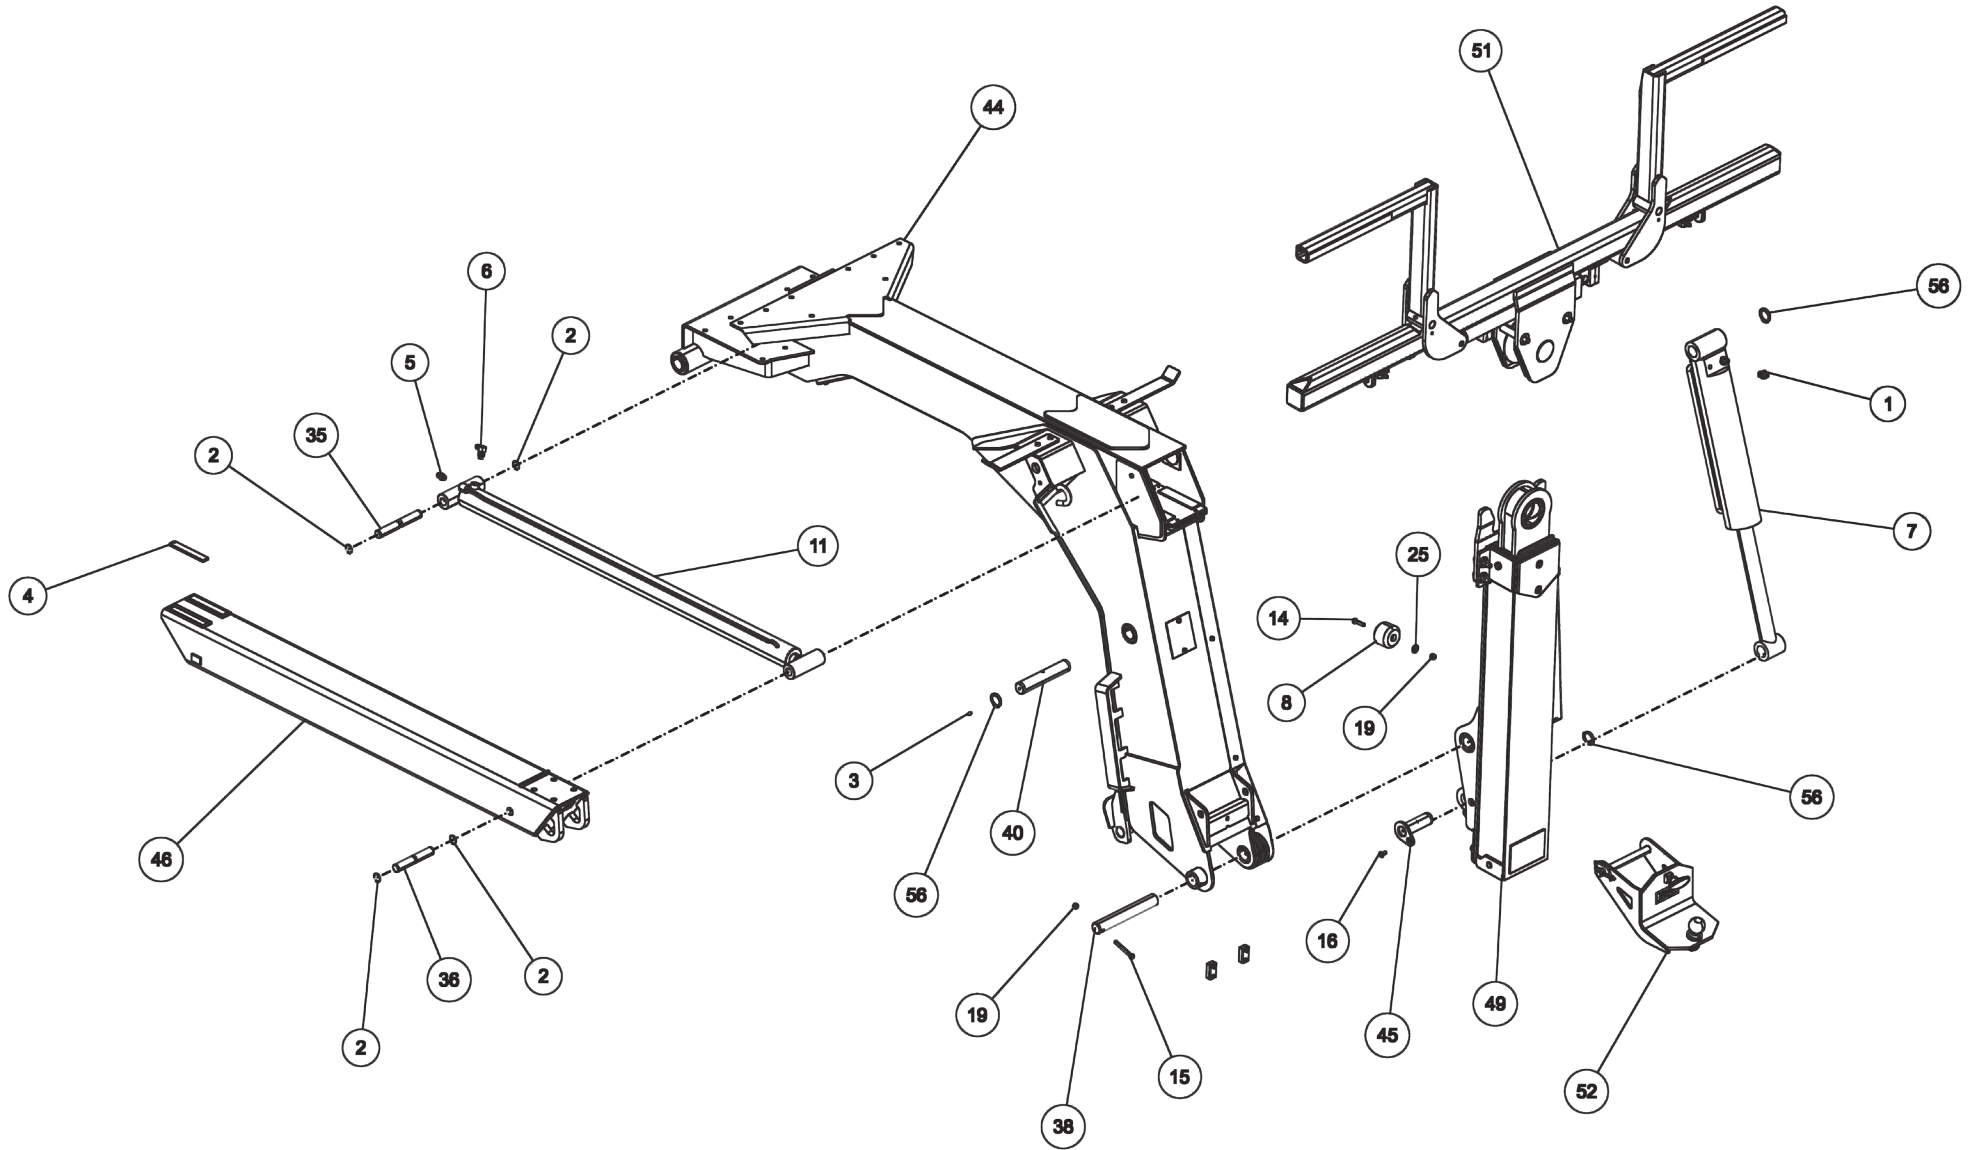

Section I - PARTS

0908389 BOOM ASSEMBLY EXPRESS EXT.

Section I - PARTS

0908389 BOOM ASSEMBLY EXPRESS EXT.

ITEM	PART NUMBER	DESCRIPTION	QTY
1	0300044	FITT, HYD CONN. 6MJ-8MB	2
2	0300110	SNAP RING, 1" 5100-100	4
3	0300113	GREASE FITTING, 1/4-28 STR	1
4	0300679	BEARING PAD, NYLATRON	2
5	0301522	ADAPTER, 6MJ-6MB	1
6	0301620	FITTING, HYD. 6MJ - 6MB90	1
7	0302919	CYL HYD FOLD-211	1
8	0306688	TIMBREN SPRING 180 AEON 2 7/8"	1
9	0306819	PAD - SLIDE (2 1/4 DIA UHMW)	2
10	0307115	SPRING EXTENSION-EXPRESS	1
11	0307578	CYL, HYD - S24050024PP	1
12	0400066	SCREW, 1/4-20X3/4 HHC GR5	15
13	0400121	SCREW, 3/8-16X3/4 HHC GR5	2
14	0400132	SCREW, 3/8-16X1-1/2 HHC GR5	1
15	0400133	SCREW, 3/8-16X3 HHC GR5	1
16	0400134	SCREW, 3/8-24X3/4 FHS	1
17	0400188	SCREW, 1/2-13X2 HHC GR5	1
18	0400204	SET SCREW, 1/2-13X3/4 SOC	2
19	0400392	NUT, 3/8-16 LOK	2
20	0400408	NUT, 1/2-13 LOK	1
21	0400452	LKWASHER, 1/4	15
22	0400464	LKWASHER, 5/16	4
23	0400474	WASHER, 5/8X0.020 SHIM	1
24	0400476	WASHER, 5/8X0.062 SHIM	1
25	0400480	WASHER, 3/8	1
26	0400482	LKWASHER, 3/8	2
27	0400492	WASHER, 1/2	2
28	0400503	WASHER, 5/8 GR8	1

ITEM	PART NUMBER	DESCRIPTION	QTY
29	0400606	BOLT, 5/8X1-1/4 SSB	1
30	0400614	SCREW, 5/16-18X3/4 BSC	4
31	0410023	3/8-16 x 1-1/2 HHCS GR8 GEOMET	4
32	0410274	3/8-16 TOP LOCK HEX NUT GR8 GE	4
33	0410330	3/8 FLATWASHER SAE GR8 GEOMET3	8
34	07000314	CABLE GUIDE - FRONT	2
35	0703082	PIN, EXT CYL PIVOT	1
36	0705499	SHAFT, UPPER SPADE	1
37	0708519	PLATE, COVER BOOM UPPER	1
38	0717069	PIN - MIDNIGHT U/L	1
39	0717674	SHIM, PAD SPACER	2
40	0718218	PIN, FOLD (BASE)	1
41	0718219	PLATE, PAD CAGE	1
42	0718222	GUARD, HORIZONTAL HOSE COVER	1
43	0718527	COVER - HOSE TRACK	1
44	0806836	BOOM, OUTER WLMT - EXPRESS	1
45	0806842	PIN WELDMENT, LOWER FOLD	1
46	0806843	INNER MAIN BOOM WELD'T EXPRESS	1
47	0810264	EXPRESS CABLE TIE BACK LH	1
48	0810265	EXPRESS CABLE TIE BACK RH	1
49	0908390	WHEEL LIFT BOOM ASSEMBLY	1
50	0908407	STINGER POSITION KIT	1
51	0908620	XBAR ASSY - RECESSED PINS	1
52	124002737	TRAILER BALL ADAPT KIT EXP MOD	1
53	810040004	SMALL SHEAVE - 2-GROOVES 4"	1
54	810041500	TENSIONER BRACKET WELD'T	1
55	880060002	NYLATRON PAD (STINGER UPPER)	2
56	9056150	RETAINING RING - 1 1/2	3