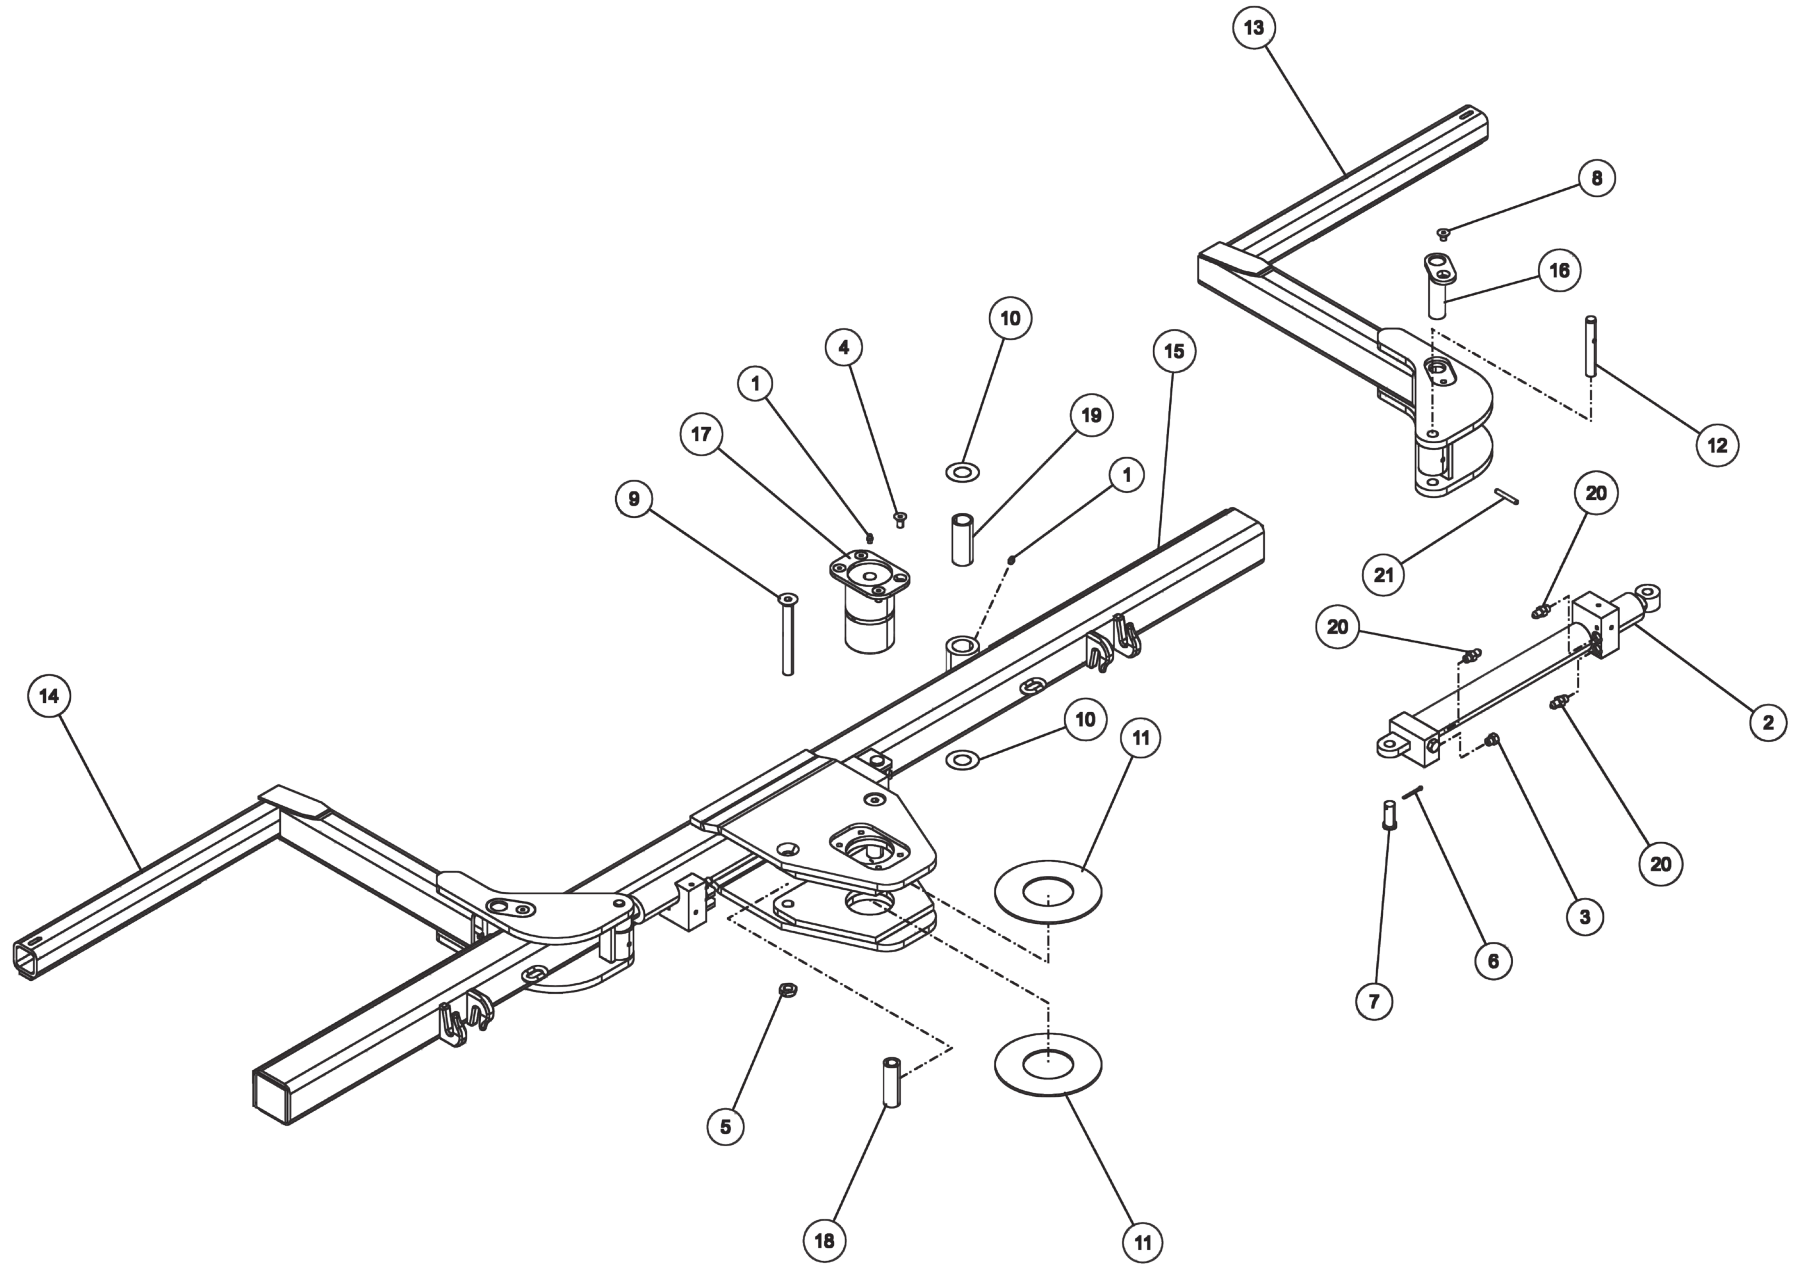

Section I - PARTS

0908620 CROSSBAR ASSEMBLY - RECESSED PINS

Section I - PARTS

0908620 CROSSBAR ASSEMBLY - RECESSED PINS

ITEM	PART NUMBER	DESCRIPTION	QTY
1	0300113	GREASE FITTING, 1/4-28 STR	3
2	0303844	CYL HYD - SWING L ARM	2
3	0303886	4 MB-PLUG	2
4	0400349	SCREW, 3/8-16X3/4 FHS	4
5	0400428	NUT, 5/8-11 LOK FLEX JAM	2
6	0400546	PIN, 1/8X1-1/4 COT	2
7	0400590	PIN, 5/8X1-1/2 CLEVIS	2
8	0400667	SCREW, 3/8-16X1/2 FHS	2
9	0401006	SCREW, 5/8-11X5-1/2 FHS	2
10	0700166	WASHER, SPACER	4
11	0710092	WASHER, THRUST 6500 W/L	2
12	0713885	PIN, CYL L-ARM END	2
13	0806978	LEFT "L" ARM WELD'T	1
14	0806979	RIGHT "L" ARM WELD'T	1
15	0806980	CROSSBAR WELD'T - EXPRESS	1
16	0806982	PIN WELD'T - "L" ARM PIVOT	2
17	0810577	PIVOT PIN, 4 BOLT	1
18	810050001	SLEEVE - CROSSBAR ASSEMBLY	2
19	E300002	BEARING	2
20	HC1291	FITTING, 4MJ-4MB STR THR	6
21	HD0106	SPRING PIN 1/4X1.75" LONG-ZINC	2