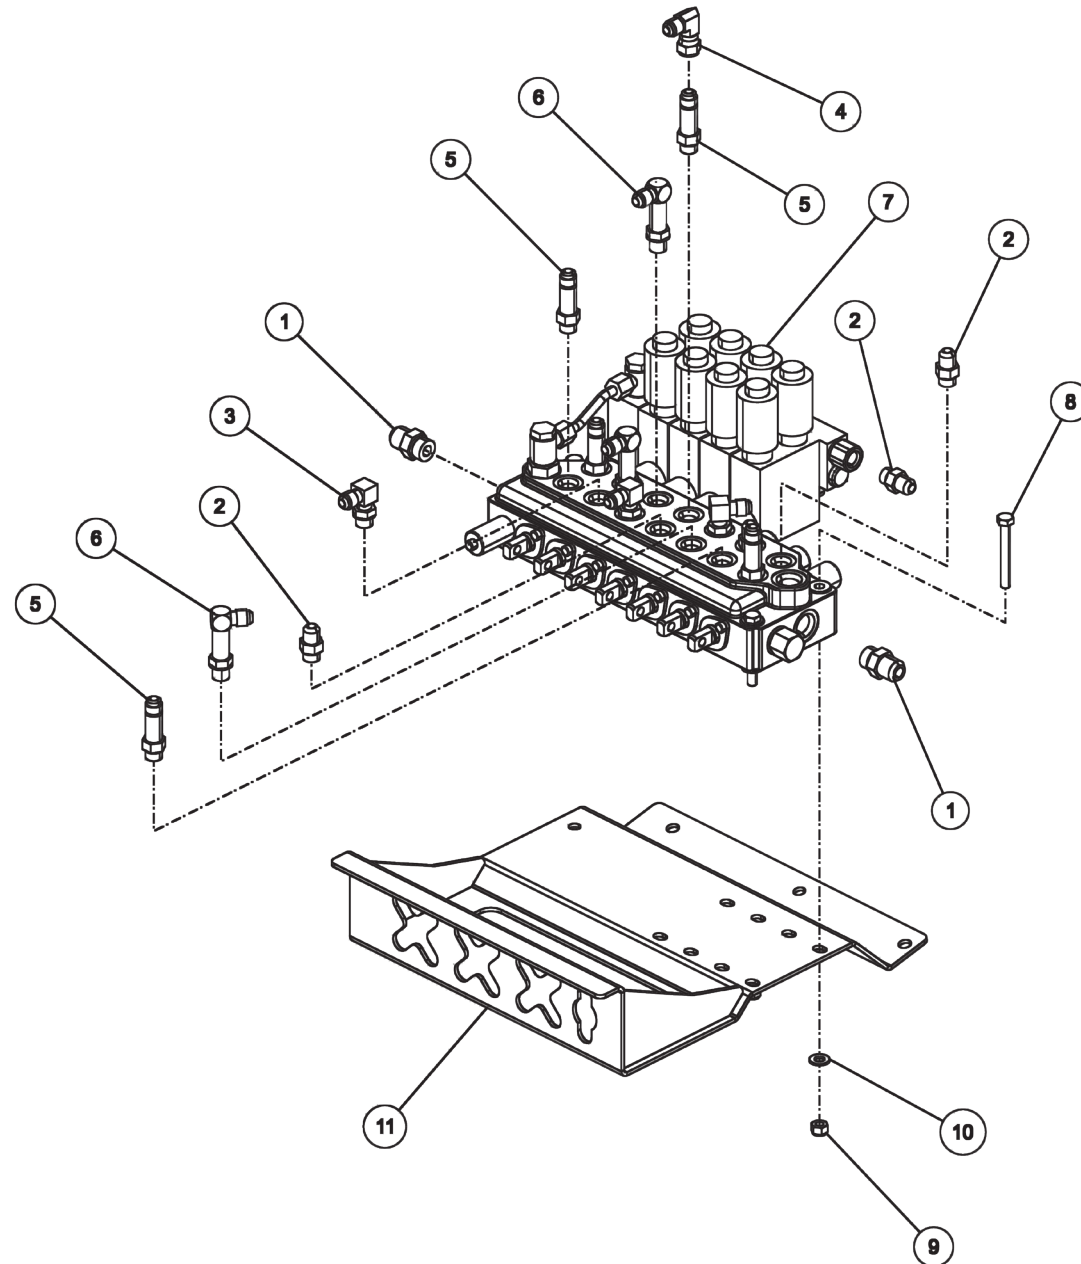

Section I - PARTS

0908627 WINCH FREESPOOL ASSEMBLY MODULAR

Section I - PARTS

0908627 WINCH FREESPOOL ASSEMBLY MODULAR

ITEM	PART NUMBER	DESCRIPTION	QTY
1	0300845	SPRING-CLUTCH T5-68-79-1	1
2	0301532	MILLER T-HANDLE	1
3	0301588	ADJUSTABLE YOKE	1
4	0400126	SCREW, 3/8-16X1 HHC GR5	1
5	0400150	SCREW, 3/8-16X2-1/2 HHC GR5	1
6	0400393	NUT, 3/8-16 JAM	1
7	0400482	LKWASHER, 3/8	2
8	0400537	PIN, 1/2X1-1/2 CLEVIS	1
9	0400546	PIN, 1/8X1-1/4 COT	1
10	0400560	PIN, 5/32X1 SPR	2
11	0702408	CHNL, MTG	1
12	0800781	ROD-CONTROL - DUAL	1
13	0806995	BELL CRANK WELDMENT	1
14	DE1381	1/2 WASHER SAE 17/32 ID	4

Section I - PARTS

0908393 DUAL SHEAVE HEAD ASSEMBLY

Section I - PARTS

0908393 DUAL SHEAVE HEAD ASSEMBLY

ITEM	PART NUMBER	DESCRIPTION	QTY
1	0300113	GREASE FITTING, 1/4-28 STR	2
2	0307590	PLUG, LDPE BLACK SQR-17-1014	1
3	0400426	NUT, 5/8-11 LOK GR8	4
4	0806845	DUAL SHEAVE HEAD WELDMENT	1
5	805180000	SHEAVE HOUSING ASSEMBLY	2
6	9055275	SNAP RING EXT.2 3/4" 5160-275	2
7	HD0505	5/8-11X1.5SKT HD CP SCR	4

Section I - PARTS

0908396 7-SPOOL VALVE PLATE ASSEMBLY

Section I - PARTS

0908396 7-SPOOL VALVE PLATE ASSEMBLY

ITEM	PART NUMBER	DESCRIPTION	QTY
1	0300041	CONNECTOR, 8MJ-8MB	2
2	0301522	ADAPTER, 6MJ-6MB	4
3	0301620	FITTING, HYD. 6MJ - 6MB90	3
4	0301696	FITTING, ELB 90 DEG 6MJ-6FJX90	1
5	0302510	ADAPTER, 6MJ-6MBL	5
6	0307460	FITTING, HYD 6MJ-6MB90LL	3
7	0310464	VALVE, 7 SPOOL-WALVOIL EXPRESS	1
8	0400107	SCREW, 5/16-18X2-1/2 HHC GR5	3
9	0400382	NUT, 5/16-18 LOK	3
10	0400463	WASHER, 5/16	3
11	0807505	VALVE MTG BRKT WLMT EXP WALVOI	1