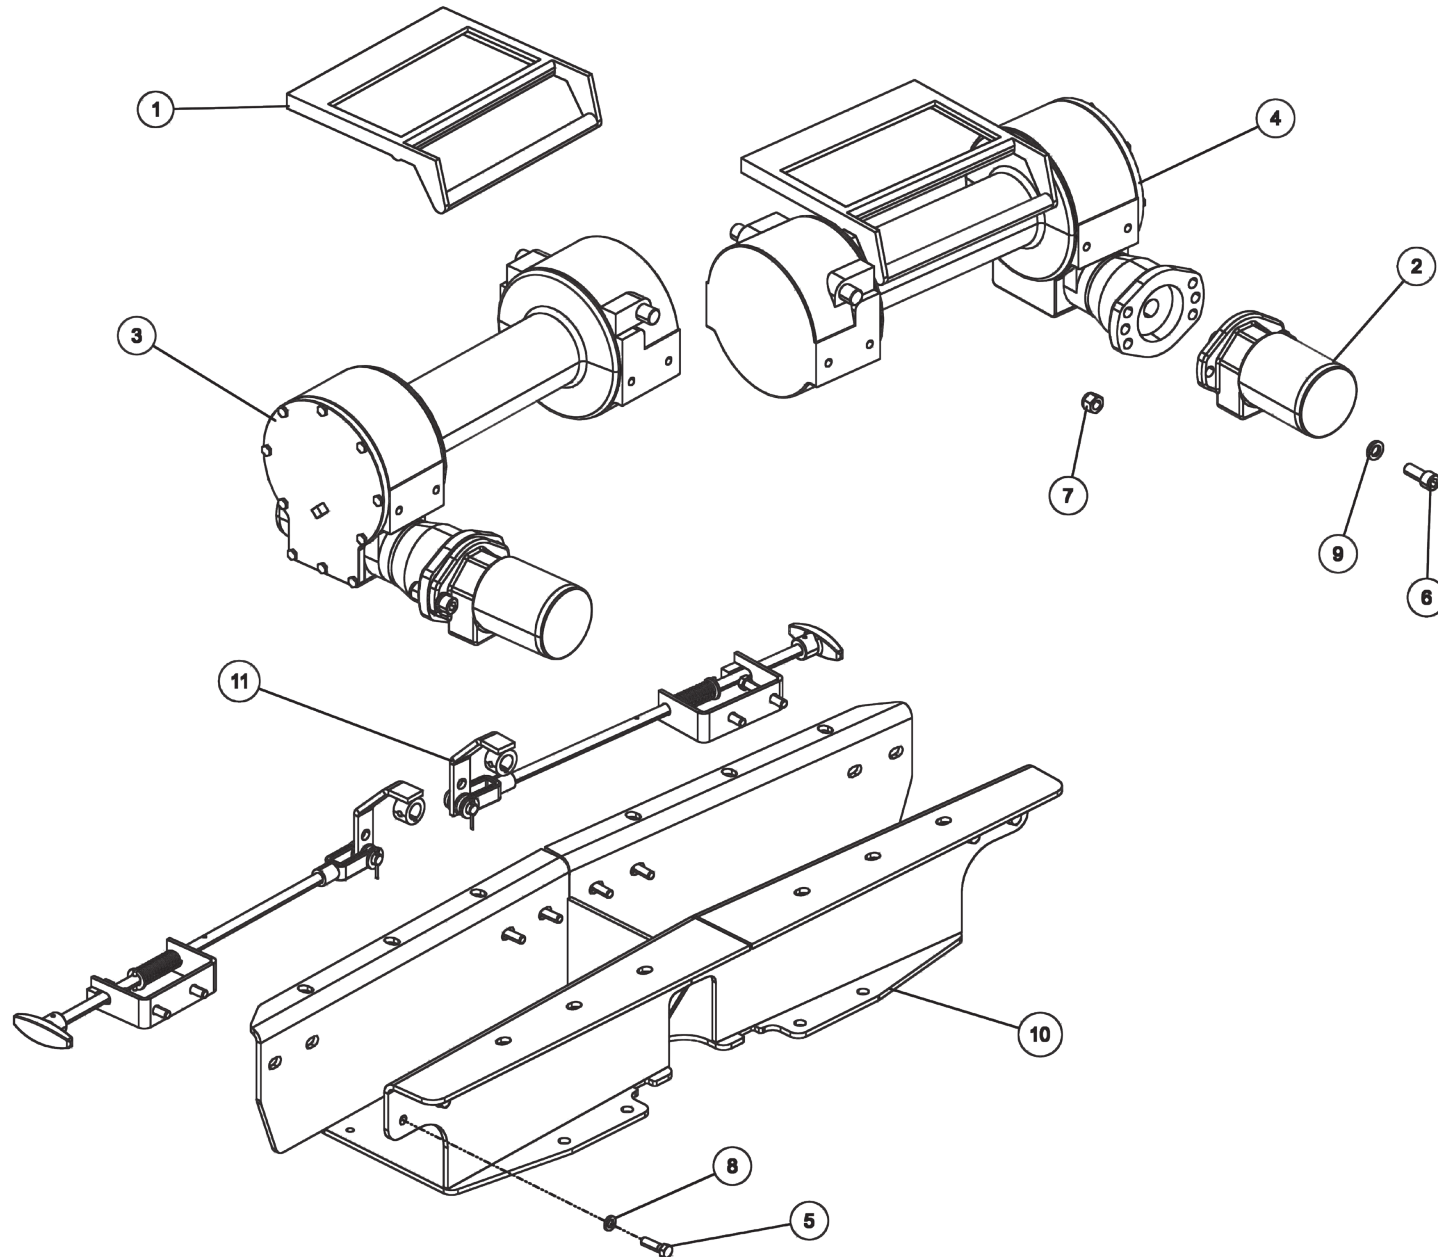

Section I - PARTS

0908391 8K DUAL WINCH BUCKET ASSEMBLY

Section I - PARTS

0908391 8K DUAL WINCH BUCKET ASSEMBLY

ITEM	PART NUMBER	DESCRIPTION	QTY
1	0302739	CABLE TENSIONER H-200 &	2
2	0307097	MOTOR, HYD PARKER -4 CU. IN.	2
3	0307579	WINCH - LEFT	1
4	0307580	WINCH - RIGHT	1
5	0400122	SCREW, 3/8-16X1-1/4 HHC GR5	12
6	0400196	SCREW, 1/2-13X1-1/4 SHC	4
7	0400416	NUT, 1/2-13 LOK GR8	4
8	0400482	LKWASHER, 3/8	12
9	0400491	LKWASHER, 1/2	4
10	0806847	DUAL WINCH BUCKET WLMT	1
11	0908627	WINCH FREESPOOL ASSY - MODULAR	2